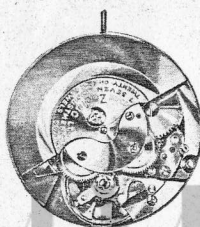

## Zodiac 88 Movement Parts (1)

*Compiled by EmmyWatch - <https://www.emmywatch.com>*

# CAL. 88

11 1/2''' - 25,60 mm

Base : Cal. 78

## CALIBRE 88

Mouvement ancre, avec remontage automatique, seconde au centre, calendrier, remise en date rapide