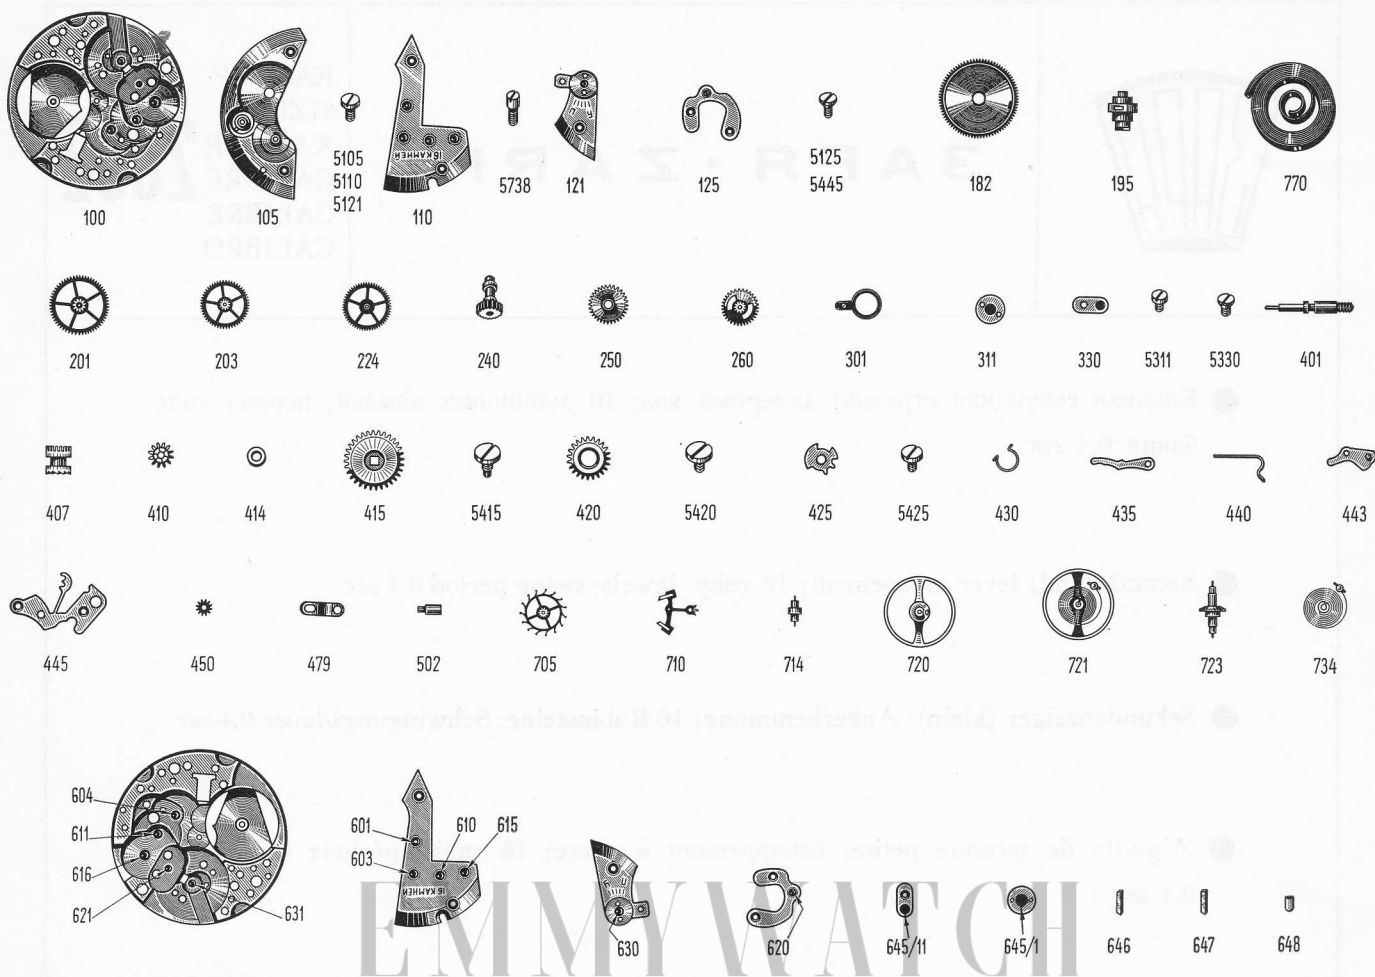

Zaria 2002 Movement Parts (1)

Compiled by EmmyWatch - <https://www.emmywatch.com>

ЗАРЯ • ZARIA

КАЛИБР
SIZE
KALIBER
CALIBRE
CALIBRE
CALIBRO

2002

- Боковая секундная стрелка; анкерный ход; 16 рубиновых камней; период колебания 0,4 сек
- Second hand; lever escapement; 16 ruby jewels; swing period 0.4 sec
- Sekundenzeiger (klein); Ankerhemmung; 16 Rubinsteine; Schwingungsdauer 0,4 sec
- Aiguille de seconde petite; échappement à ancre; 16 rubis; période d'oscillation 0,4 sec
- Segundero pequeño; escape de áncora; 16 rubíes; período de oscilación 0,4 seg
- Lancetta dei secondi laterade; ad ancora; 16 rubini; periodo di oscillazione 0,4 sec

КАЛИБР • SIZE • KALIBER
CALIBRE • CALIBRE • CALIBRO

2002

Ø 20 мм (mm); H=3,2 мм (mm)

V/O „MASHPRIBORINTORG” • SSSR • MOSKVA

EMMYWATCH

VINTAGE RESTORATIONS

№ детали Part No. Einzelteil-Nr. N° de la pièce No. de la pieza Dettaglio N	Наименование Designation Benennung Dénomination Denominación Denominazione	№ детали Part No. Einzelteil-Nr. N° de la pièce No. de la pieza Dettaglio N	Наименование Designation Benennung Dénomination Denominación Denominazione
100	Платина Plate Werkplatte Platine Platina Piastra	121	Мост балансовый Balance cock Unruhkluben Coq Puente de volante Ponte del bilanciere
105	Мост барабанный Barrel bridge Federhausbrücke Pont de barillet Puente de cubo Ponte del bariletto	125	Мост анкерной вилки Pallet cock Ankerkluben Pont d'ncre Puente de áncora Ponte d'ancora
110	Мост колесной передачи (ангренажный) Train wheel bridge Räderwerkbrücke Pont de rouage (finissage) Puente de rodaje Ponte del ruotismo	182	Барабан и крышка (без вала) Barrel and cover (without arbor) Federhaus mit Deckel (ohne Federwelle) Barillet avec couvercle (sans arbre) Cubo con tapa (sin árbol) Bariletto con coperchio (senza albero)