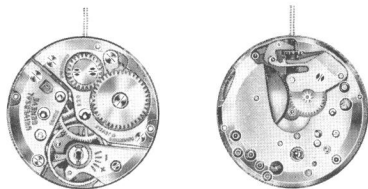

Universal Geneve 820-42 Movement Parts (1)

Compiled by EmmyWatch - <https://www.emmywatch.com>

UNIVERSAL
GENÈVE

Cal. 820 - 42
D. 19,40 mm.
H. 2,45 mm.
O. 21 600

Le calibre 42 est identique au calibre 820 avec l'adjonction du porte-piton mobile.

Caliber 42 is identical to caliber 820, but with an added adjustable stud-holder.

El calibre 42 es idéntico al calibre 820 pero tiene además un porta pitón móvil.

Kaliber 42 ist gleich wie Kaliber 820, besitzt aber einen beweglichen Spiralklotzchen-Träger.

Il calibre 42 è identico al calibro 820 coll'aggiunta del portapitone mobile.