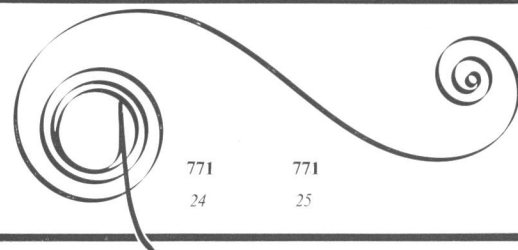

## Universal Geneve 24,25 Movement Parts (1)

*Compiled by EmmyWatch - <https://www.emmywatch.com>*

**UNIVERSAL**  
GENÈVE

Cal. 24  
Cal. 25 - SC

H. 4,25 mm. | D. 16,20 mm.  
H. 4,75 mm. | O. 19,800

166 MOD	180	180	195	195	201	206	210	214	220	240 HAUT	245 HAUT	250 HAUT
	24	25	24	25	24	25	24	25		24	25	

260	275	283	307 / 1	324	325	364	401	401-A	404	963	411	416	421
	25	25											

422	425	430	437 / 1	443 / 1	445	471	479	605	605	606	610	611	615	616	620	621	664	665
						25		24	25									

666	1603	1604	1607	1608	1624	1625	1639	1640	1643	1644	705	710	714	720 / 1	721 / 1	728	730 / 1	771	771
																		24	25