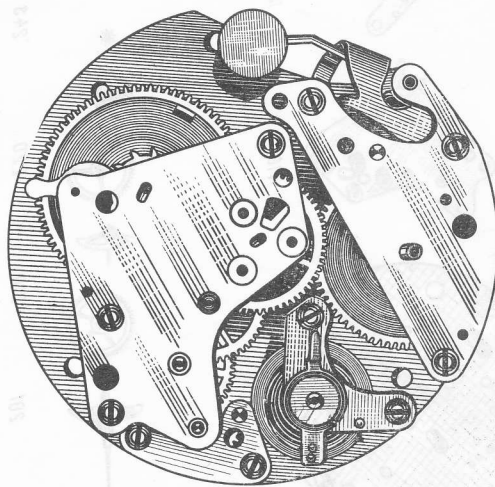

Калибр • Calibre • Kaliber • Calibre • Calibre
Ø 55,8 мм (mm), H = 19 мм (mm)

5671