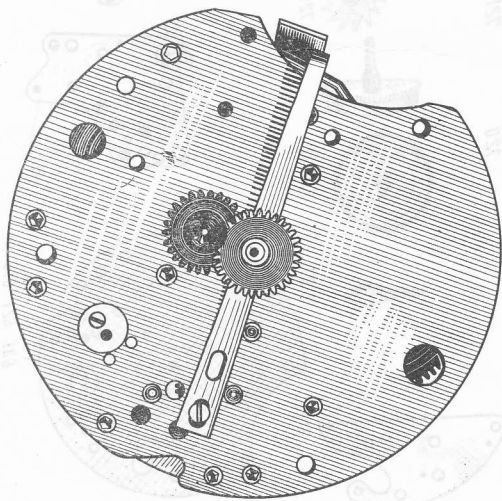

Slava 5671 Movement Parts (1)

Compiled by EmmyWatch - <https://www.emmywatch.com>

СЛАВА SLAVA

Центральная секундная стрелка, анкерный ход, 11 рубиновых камней, период колебания 0,4 с.

5671

КАЛИБР
CALIBRE
KALIBER
CALIBRE
CALIBRE

Segundero central, escape de áncora, 11 rubíes, período de oscilación 0,4 s.

EMMYWATCH
VINTAGE RESTORATIONS

Калибр • Calibre • Kaliber • Calibre • Calibre
Ø 55,8 мм (mm), H = 19 мм (mm)

5671

196

190

458

180/4