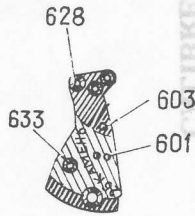

Segundero central, escape de áncora, dispositivo antichoque, calendario, 26 rubíes, período de oscilación de 0,4 s

2428

КАЛИБР  
CALIBRE  
CALIBRE  
KALIBER  
CALIBRE

∅ 24 × 4,8 мм (мм)

100

645

629

645