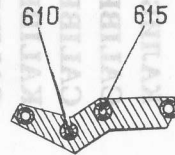

Segundero central, escape de áncora, dispositivo antichoque, calendario, 26 rubíes, período de oscilación de 0,4 s

2428

КАЛИБР  
CALIBRE  
CALIBRE  
KALIBER  
CALIBRE

∅ 24 × 4,8 мм (мм)

100

645

629

645