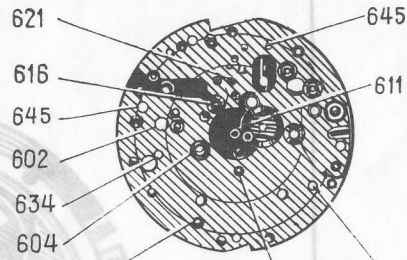

Segundero central, escape de áncora, dispositivo antichoque, calendario, 26 rubíes, período de oscilación de 0,4 s

2428

КАЛИБР  
CALIBRE  
CALIBRE  
KALIBER  
CALIBRE

∅ 24 × 4,8 мм (мм)

100

645

629

645

105

110

111

121/3

125

180/1

195

201/1