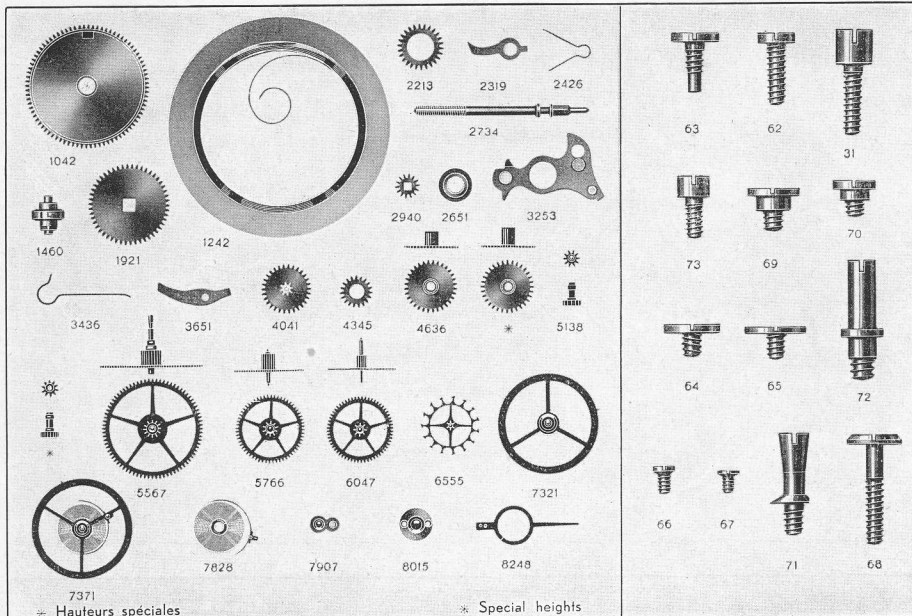

Roamer 12 Movement Parts (1)

Compiled by EmmyWatch - <https://www.emmywatch.com>

Calibres cylindre, lépine, avec seconde
Cylinder movements, open face, with second hand

MEDANA

16'''
37.20 mm

Grandeur naturelle - Natural size

Agrandi 3 fois - 3 times enlarged

Diamètres: $\frac{1}{100}$ mm			
d'ajustement d'aiguille — hand adjustment			Filetage tige Stem thread
Heure — Hour	Minute	Seconde — Second	
175	90	26	150
AIG. = ou — or + $\frac{1}{100}$ mm = AIG.			

EMMYWATCH CORPORATION

Calibre cylindre, savonnette, avec seconde
Cylinder movement, hunter, with second hand

16'''
37.20 mm

MEDANA

Grandeur naturelle - Natural size

Agrandi 3 fois - 3 times enlarged

Diamètres: $\frac{1}{100}$ mm			
d'ajustement d'aiguille — hand adjustment			Filetage tige Stem thread
Heure — Hour	Minute	Seconde — Second	
175	90	26	150
AIG. = ou — or + $\frac{1}{100}$ mm = AIG.			