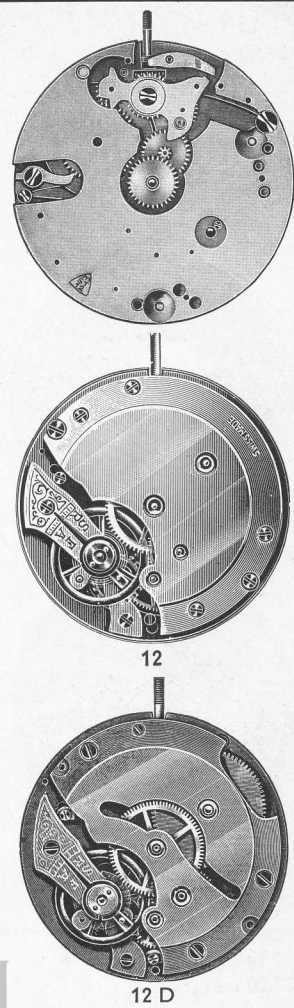

Roamer 12 Movement Parts (1)

Compiled by EmmyWatch - <https://www.emmywatch.com>

Calibres cylindre, lépine, avec seconde
Cylinder movements, open face, with second hand

MEDANA

16'''
37.20 mm

Grandeur naturelle - Natural size

Agrandi 3 fois - 3 times enlarged

Diamètres: $\frac{1}{100}$ mm			
d'ajustement d'aiguille — hand adjustment			Filetage tige Stem thread
Heure — Hour	Minute	Seconde — Second	
175	90	26	150
AIG. = ou — or + $\frac{1}{100}$ mm = AIG.			

EMMYWATCH CORPORATION

Calibre cylindre, savonnette, avec seconde
Cylinder movement, hunter, with second hand

16'''
37.20 mm

MEDANA

Grandeur naturelle - Natural size

Agrandi 3 fois - 3 times enlarged

Diamètres: $\frac{1}{100}$ mm			
d'ajustement d'aiguille — hand adjustment			Filetage tige Stem thread
Heure — Hour	Minute	Seconde — Second	
175	90	26	150
AIG. = ou — or + $\frac{1}{100}$ mm = AIG.			