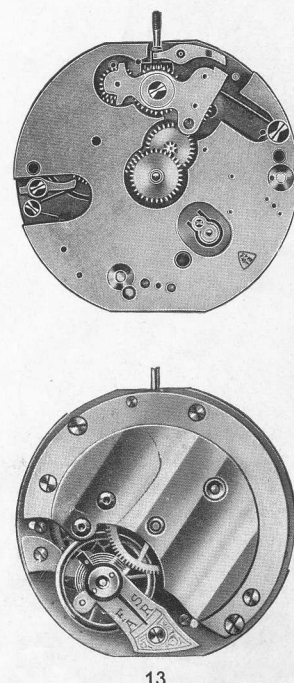

Roamer 12 Movement Parts (1)

Compiled by EmmyWatch - <https://www.emmywatch.com>

Calibres cylindre, lépine, avec seconde
Cylinder movements, open face, with second hand

MEDANA

16'''
37.20 mm

Grandeur naturelle - Natural size

Agrandi 3 fois - 3 times enlarged

Diamètres: $\frac{1}{100}$ mm			
d'ajustement d'aiguille — hand adjustment			Filetage tige Stem thread
Heure — Hour	Minute	Seconde — Second	
175	90	26	150
AIG. = ou — or + $\frac{1}{100}$ mm = AIG.			

EMMYWATCH CORPORATION

Calibre cylindre, savonnette, avec seconde
Cylinder movement, hunter, with second hand

16'''
37.20 mm

MEDANA

Grandeur naturelle - Natural size

Agrandi 3 fois - 3 times enlarged

Diamètres: $\frac{1}{100}$ mm			
d'ajustement d'aiguille — hand adjustment			Filetage tige Stem thread
Heure — Hour	Minute	Seconde — Second	
175	90	26	150
AIG. = ou — or + $\frac{1}{100}$ mm = AIG.			