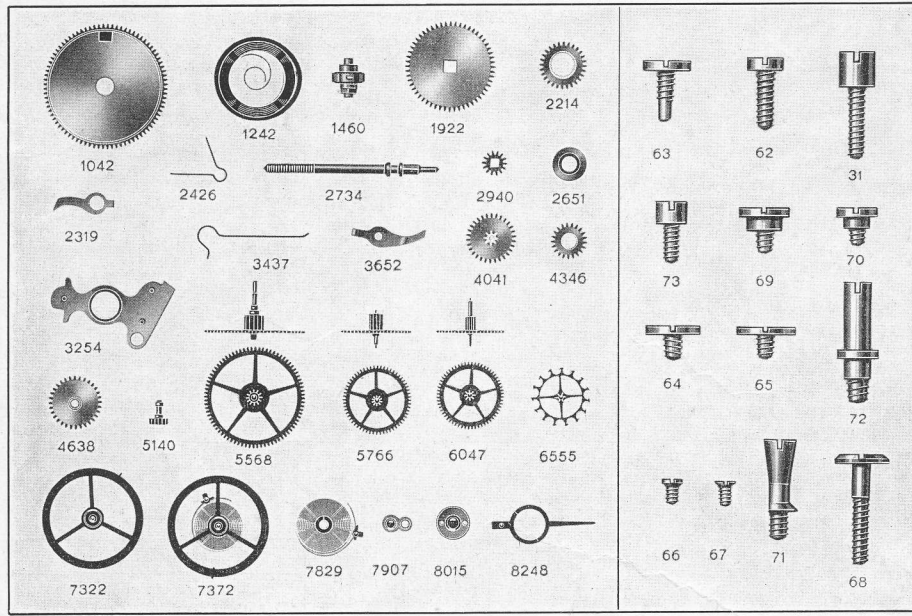

Roamer 12 Movement Parts (1)

Compiled by EmmyWatch - <https://www.emmywatch.com>

Calibres cylindre, lépine, avec seconde
Cylinder movements, open face, with second hand

MEDANA

16'''
37.20 mm

Grandeur naturelle - Natural size

Agrandi 3 fois - 3 times enlarged

Diamètres: $\frac{1}{100}$ mm			
d'ajustement d'aiguille — hand adjustment			Filetage tige Stem thread
Heure — Hour	Minute	Seconde — Second	
175	90	26	150
AIG. = ou — or + $\frac{1}{100}$ mm = AIG.			

EMMYWATCH CORPORATION

Calibre cylindre, savonnette, avec seconde
Cylinder movement, hunter, with second hand

16'''
37.20 mm

MEDANA

Grandeur naturelle - Natural size

Agrandi 3 fois - 3 times enlarged

Diamètres: $\frac{1}{100}$ mm			
d'ajustement d'aiguille — hand adjustment			Filetage tige Stem thread
Heure — Hour	Minute	Seconde — Second	
175	90	26	150
AIG. = ou — or + $\frac{1}{100}$ mm = AIG.			