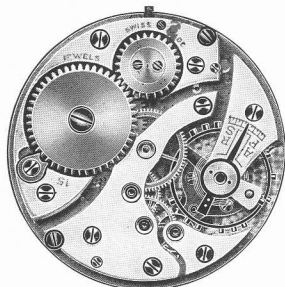

EMMYWATCH
VINTAGE RESTORATIONS

Record 23-24 Movement Parts (1)

Compiled by EmmyWatch - <https://www.emmywatch.com>

RECORD WATCH Co. S. A.

23 - 24 / 0

23 - 24 / K

PIÈCES DE RECHANGE
 ERSATZTEILE
 EXCHANGE PARTS
 PIEZAS DE REPUESTO

23 - 24 / F

Cal. 16''' N° 23-24

(Ep. 3,40 mm. = 18/12)