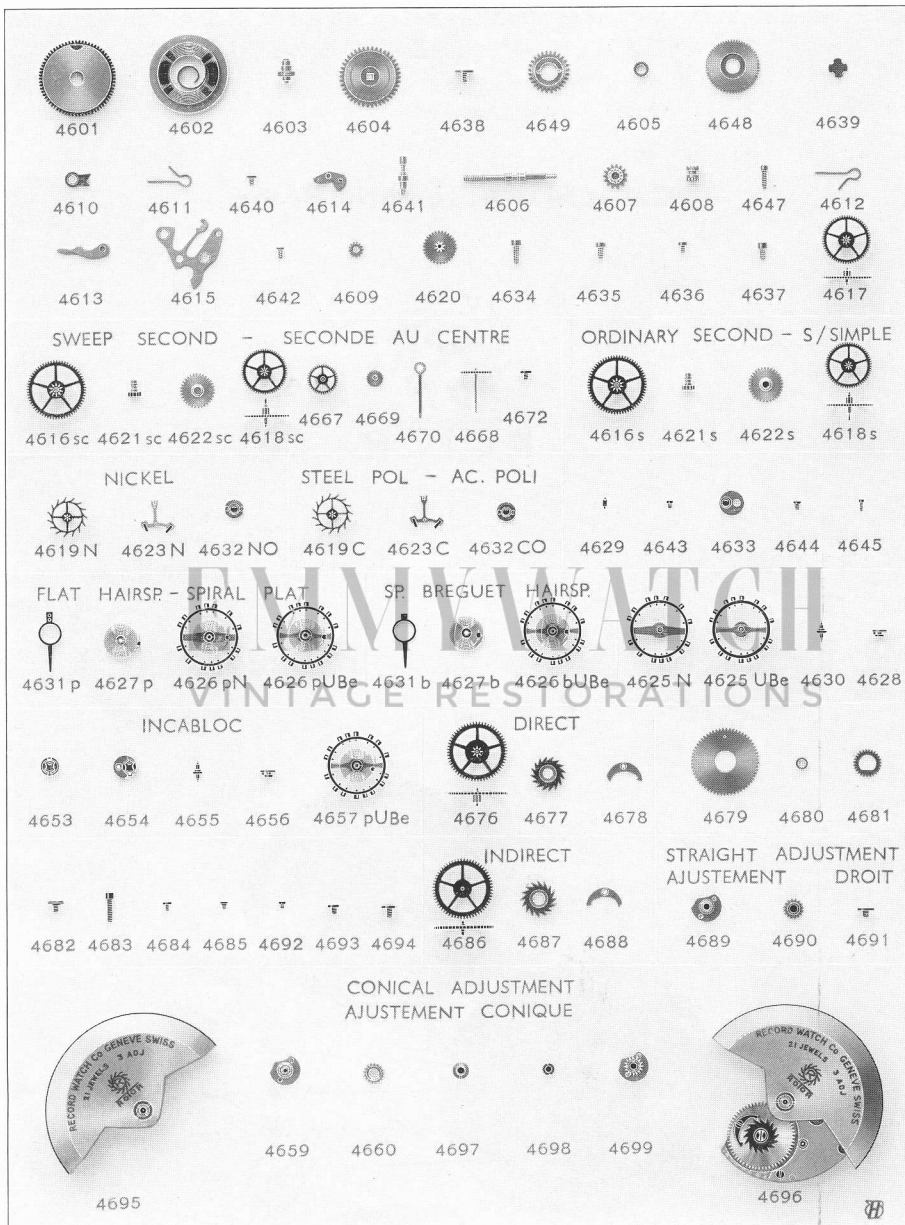

Cal. 1747

Automatic Rotor

Voir description ci-contre.
For description see on next pages