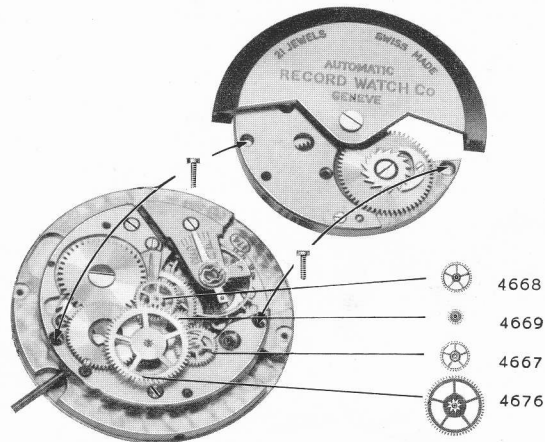

**EMMYWATCH**  
VINTAGE RESTORATIONS

**Record 174 Movement Parts (1)**

*Compiled by EmmyWatch - <https://www.emmywatch.com>*

RECORD WATCH Co. S. A.

PIÈCES DE RECHANGE — SPARE PARTS  
ERSATZTEILE — PIEZAS DE REPUESTO

Cal. 174 - Automatic Rotor

*Voir planche et nomenclature des pièces de rechange aux pages suivantes*  
*For the illustration and the systematic naming of the spare parts see on next pages*

Cal. 1747

Automatic Rotor