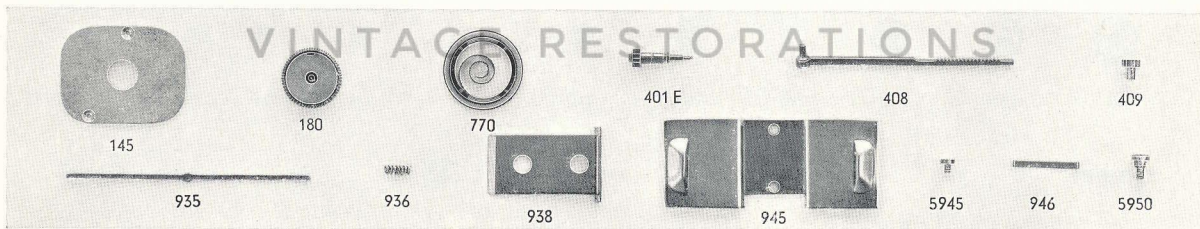

Movado 575 Movement Parts (1)

Compiled by EmmyWatch - <https://www.emmywatch.com>

MOVADO

Cal. 575

5³/₄''' x 7¹/₄'''
13,20 x 16,60 mm.

Fournitures spéciales pour Ermeto Baby: voir au verso

Special parts for Ermeto Baby: see over

Fornituras especiales para Ermeto Baby: vean al dorso

MOVADO

Cal. 575

5 $\frac{3}{4}$ ''' x 7 $\frac{1}{4}$ '''
13,20 x 16,60 mm.

Ermeto - Baby

EMMYWATCH

VINTAGE RESTORATIONS

Les autres fournitures sont identiques à celles du cal. 575