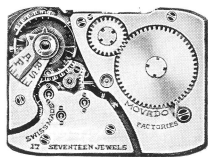

## Movado 510 Movement Parts (1)

*Compiled by EmmyWatch - <https://www.emmywatch.com>*

**MOVADO**

**Cal. 510**

9''' x 12'''  
20,00 x 27,00 mm.

630 621 616 611 606 609

615 610 605

630