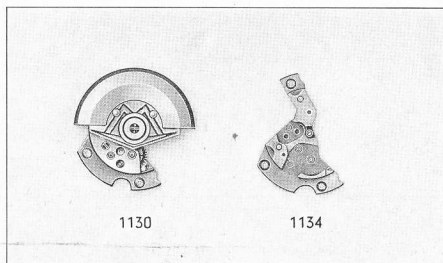

**EMMYWATCH**  
VINTAGE RESTORATIONS

**Movado 421,1425,423,1427 Movement Parts (1)**

*Compiled by EmmyWatch - <https://www.emmywatch.com>*

**MOVADO**

**Cal.: 421-1425  
423-1427**

**QUEENMATIC**

7 1/4'''  
16,20 mm

1608

1607

**Cal.: 421-1425**

Les autres fournitures sont identiques à celles du cal. 425

The other spare parts are the same as for cal. 425

Las demás fornituras son idénticas a las del cal. 425

**Cal.: 423-1427**