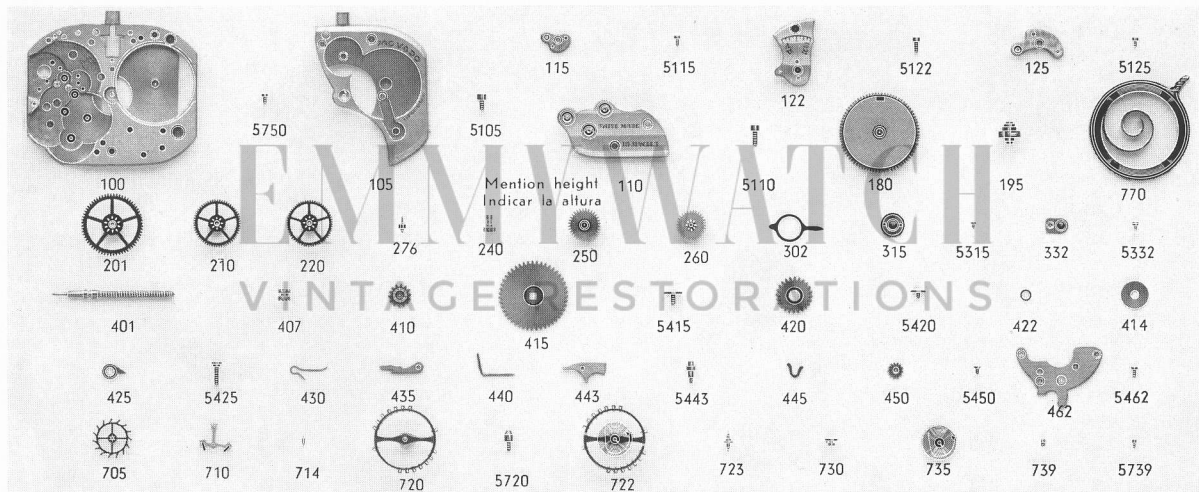

Movado 375,377 Movement Parts (1)

Compiled by EmmyWatch - <https://www.emmywatch.com>

MOVADO

Cal. 375 - Cal. 377

8 1/4''' x 9 3/4'''
18,50 x 22,10 mm.

Cal. 375

Cal. 377

Seconde au centre

Sweep second

Segundero central

Les autres fournitures sont identiques à celles du cal. 375

The other spare parts are the same as for cal. 375

Las demás fornitureas son idénticas a las del cal. 375