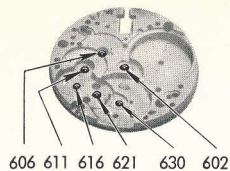

EMMYWATCH
VINTAGE RESTORATIONS

Movado 105,107 Movement Parts (1)

Compiled by EmmyWatch - <https://www.emmywatch.com>

MOVADO

Cal. 105 - Cal. 107

8 3/4'''
19,50 mm.

Cal. 105

Cal. 107

Seconde au centre

Sweep second

Segundero central

Les autres fournitures sont identiques à celles du cal. 105

The other spare parts are the same as for cal. 105

Las demás fornitures son idénticas a las del cal. 105