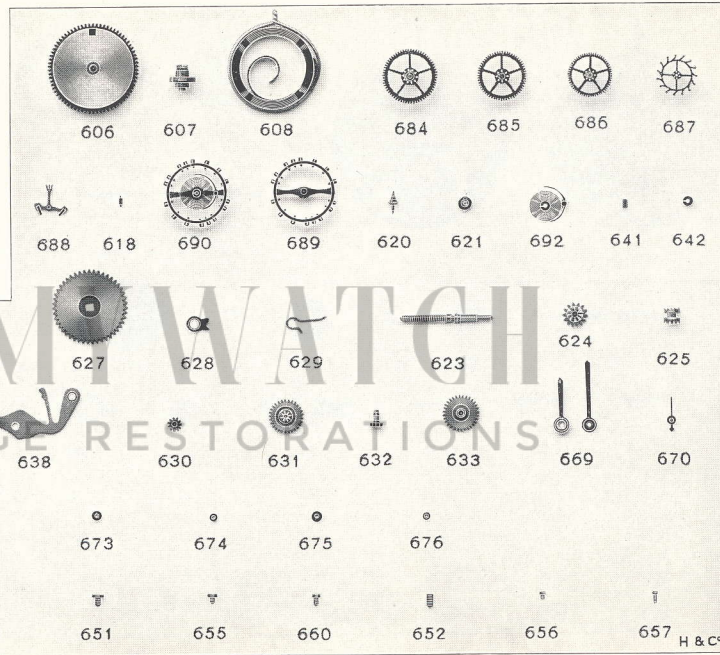

EMMYWATCH
VINTAGE RESTORATIONS

Marvin 640 Movement Parts (1)

Compiled by EmmyWatch - <https://www.emmywatch.com>

Cal. 640

7/11'''

26,00 × 17,50 mm

height
hauteur 3,50 mm

CIE DES MONTRES MARVIN S.A