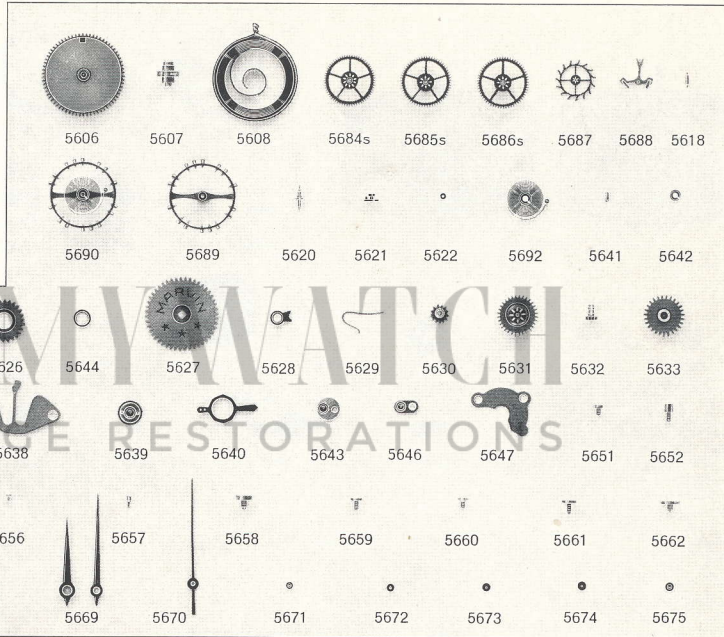

Marvin 560 Movement Parts (1)

Compiled by EmmyWatch - <https://www.emmywatch.com>

Cal. 560 10 $\frac{1}{2}$ " sweep second
 seconde au centre diam. 23,70 mm height
 hauteur 4,25 mm

CIE DES MONTRES MARVIN S.A