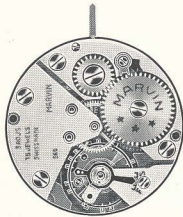

Marvin 560 Movement Parts (1)

Compiled by EmmyWatch - <https://www.emmywatch.com>

Cal. 560 10 $\frac{1}{2}$ " sweep second
 seconde au centre diam. 23,70 mm height
 hauteur 4,25 mm

CIE DES MONTRES MARVIN S.A