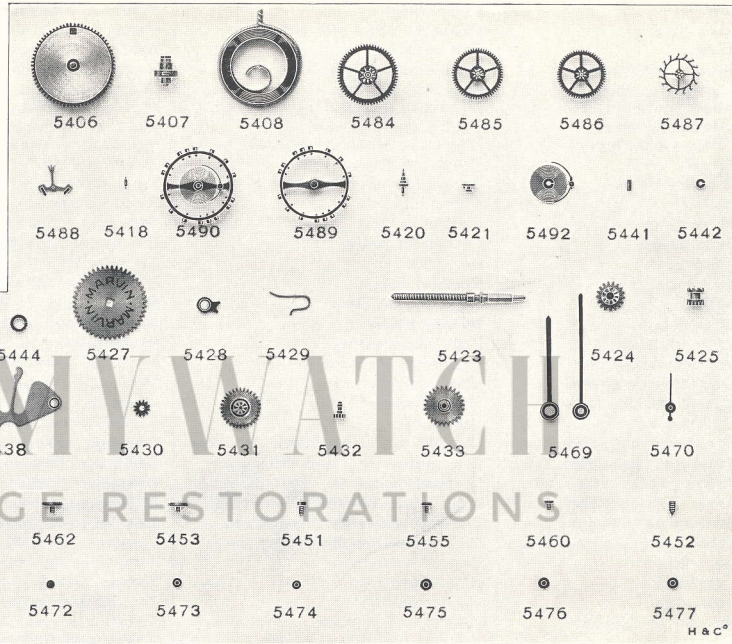

EMMYWATCH

VINTAGE RESTORATIONS

Marvin 540 Movement Parts (1)

Compiled by EmmyWatch - <https://www.emmywatch.com>

Cal. 540

10 1/2''' diam. 23,70 mm height 4,00 mm
hauteur 4,00 mm

Cal. 540S

10 1/2''' sweep second height 4,95 mm
seconde au centre hauteur 4,95 mm