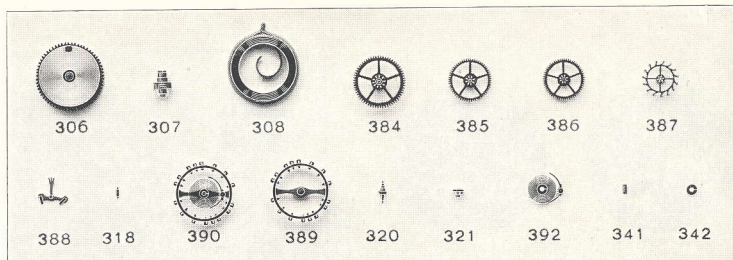

Marvin 310 Movement Parts (1)

Compiled by EmmyWatch - <https://www.emmywatch.com>

Cal. 310

8 ³/₄''' diam. 19,75 mm

height
hauteur 3.45 mm

Cal. 310 S

8 ³/₄''' sweep second
seconde au centre height
hauteur 4,30 mm