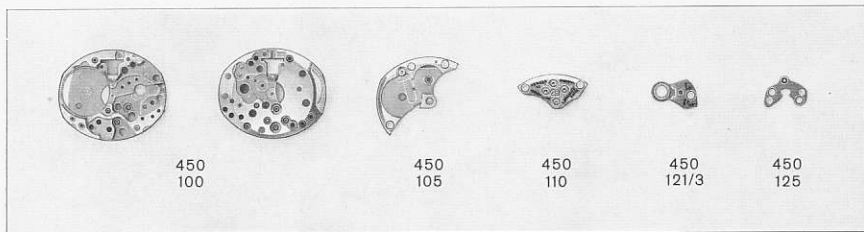

## CALIBRE 450

5¼" - 6¼"  
Ancre - 17 rubis  
Sans seconde  
Ah 21600

5¼" - 6¼"  
Pallet-fork - 17 jewels  
Without second  
W.p.h. (vibrations per hour) 21600

5¼" - 6¼"  
Ancora - 17 rubine  
Sin segundero  
Ah (alternaciones horarias) 21600

5¼" - 6¼"  
Anker - 17 Rubine  
Ohne Sekunde  
Ah (Halbschwingungen pro Stunde) 21600

5¼" - 6¼"  
Ancora - 17 rubini  
Senza secondi  
Ah (Alternanze orarie) 21600

450

# LONGINES

								
580009 169/1 169/2	450 182	450 195	450 201	450 203	450 210	450 220	450 240	
								
450 250	450 260	450 309/2	450 324	450 325	450 358	450 364	450 395	
								
450 401	450 404	450 983	450 407	450 410	450 414	450 415	450 420	
								
450 423	450 425	450 430	450 435	450 440	450 443	450 445	450 450	450 502
								
450 705	450 710	450 714	450 720	450 721	450 724	450 730	450 738/1	450 770