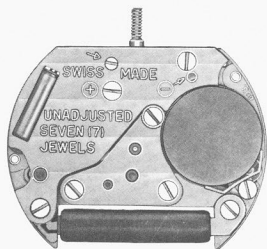

Jaegar Lecoultre 620 Movement Parts (1)

Compiled by EmmyWatch - <https://www.emmywatch.com>

JAEGER-LECOULTRE

Liste des fournitures

Ersatzteilliste

CAL. 620

Spare parts list

Lista de repuestos

6 × 7 3/4'''

**Hauteur / Height
Höhe / Altura
2,48 mm**

BASE CAL. 608

10.020	Platine	Main plate	Werkplatte	Platina
13.021	Plaque de quantième	Date platform	Kalenderplatte	Placa de calendario
13.022	Assise correcteur 31	Seating for date corrector	Platte für Datum-Korrektor	Placa de corrector de fecha
33.010	Roue des heures	Hour wheel	Stundenrad	Rueda de horas
33.023	Roue intermédiaire de lune	Intermediate moonphase wheel	Mondphasen-Zwischenrad	Rueda intermedia de fases de luna
33.120	Etoile de 31	Date star	Datumstern	Estrella de fecha
33.123	Disque de lune	Moonphase star	Mondphasenstern	Rueda de fases de luna
53.080	Sautoir de quantième	Date jumper	Datumraste	Muelle flexible de fecha
53.083	Sautoir de lune	Moonphase jumper	Mondphasenraste	Muelle flexible de fases
53.200	Correcteur de quantième	Date corrector	Datumkorrektor	Corrector de fecha
31.080	Chaussée	Cannon pinion	Minutenrohr	Cañon de minutos
	<u>Vis de:</u>	<u>Screw for:</u>	<u>Schraube für:</u>	<u>Tornillo de:</u>
88.540.01	Cadran 2 ×	Dial 2 ×	Zifferblatt 2 ×	Esfera 2 ×
13.021.02	Plaque de quantième 3 ×	Date platform 3 ×	Kalenderplatte 3 ×	Placa de calendario 3 ×
53.080.01	Sautoir 1 ×	Jumper 1 ×	Raste 1 ×	Muelle flexible 1 ×