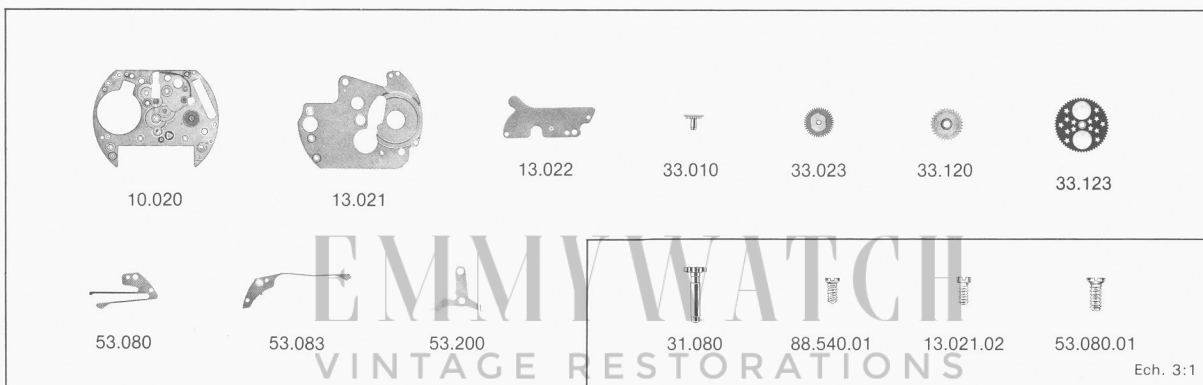

6 × 7 3/4'''

**Hauteur / Height
Höhe / Altura
2,48 mm**

BASE CAL. 608

10.020	Platine	Main plate	Werkplatte	Platina
13.021	Plaque de quantième	Date platform	Kalenderplatte	Placa de calendario
13.022	Assise correcteur 31	Seating for date corrector	Platte für Datum-Korrektor	Placa de corrector de fecha
33.010	Roue des heures	Hour wheel	Stundenrad	Rueda de horas
33.023	Roue intermédiaire de lune	Intermediate moonphase wheel	Mondphasen-Zwischenrad	Rueda intermedia de fases de luna
33.120	Etoile de 31	Date star	Datumstern	Estrella de fecha
33.123	Disque de lune	Moonphase star	Mondphasenstern	Rueda de fases de luna
53.080	Sautoir de quantième	Date jumper	Datumraste	Muelle flexible de fecha
53.083	Sautoir de lune	Moonphase jumper	Mondphasenraste	Muelle flexible de fases
53.200	Correcteur de quantième	Date corrector	Datumkorrektor	Corrector de fecha
31.080	Chaussée	Cannon pinion	Minutenrohr	Cañon de minutos
	<u>Vis de:</u>	<u>Screw for:</u>	<u>Schraube für:</u>	<u>Tornillo de:</u>
88.540.01	Cadran 2 ×	Dial 2 ×	Zifferblatt 2 ×	Esfera 2 ×
13.021.02	Plaque de quantième 3 ×	Date platform 3 ×	Kalenderplatte 3 ×	Placa de calendario 3 ×
53.080.01	Sautoir 1 ×	Jumper 1 ×	Raste 1 ×	Muelle flexible 1 ×