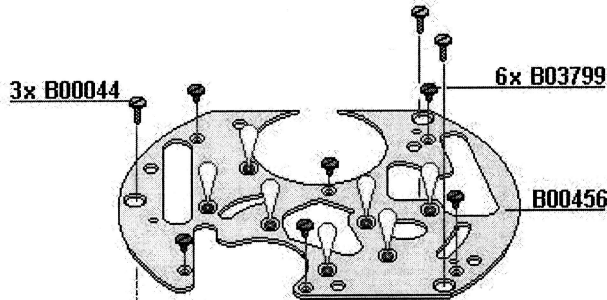

International Watch Company 3206 Movement Parts (1)

Compiled by EmmyWatch - <https://www.emmywatch.com>

Kal. 3206x

module calendrier perpétuel
 Modul Ewiger Kalender
 modul perpetual calender

doré or jaune gelb vergoldet yellow gold plated	B00452
doré or rouge rot vergoldet red gold plated	B03804

lubrification - Ölplan - oiling plan	
	Moebius 9010
	JISMAA bleu - blau - blue