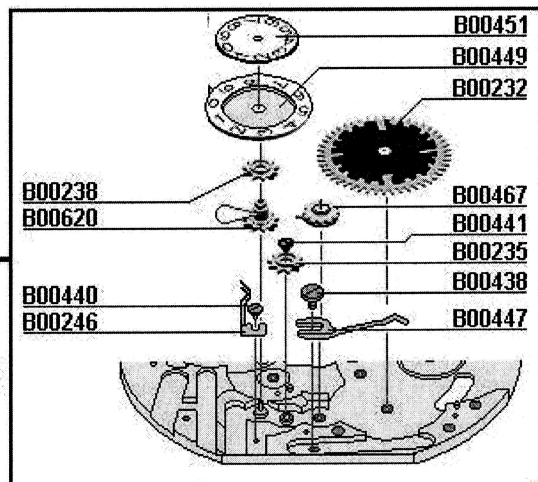

International Watch Company 3206 Movement Parts (1)

Compiled by EmmyWatch - <https://www.emmywatch.com>

Kal. 3206x

module calendrier perpétuel
 Modul Ewiger Kalender
 modul perpetual calender

doré or jaune gelb vergoldet yellow gold plated	B00452
doré or rouge rot vergoldet red gold plated	B03804

lubrification - Ölplan - oiling plan	
	Moebius 9010
	JISMAA bleu - blau - blue