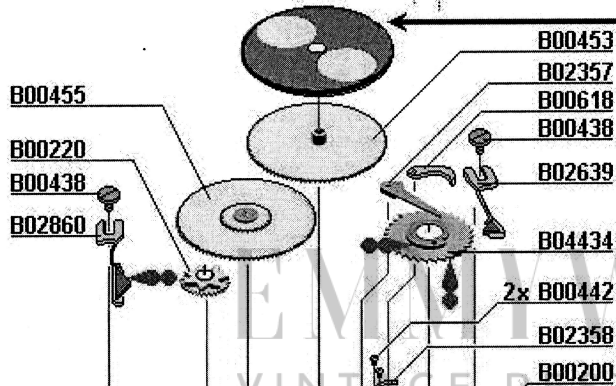

International Watch Company 3206 Movement Parts (1)

Compiled by EmmyWatch - <https://www.emmywatch.com>

Kal. 3206x

module calendrier perpétuel
 Modul Ewiger Kalender
 modul perpetual calender

doré or jaune gelb vergoldet yellow gold plated	B00452
doré or rouge rot vergoldet red gold plated	B03804

lubrification - Ölplan - oiling plan	
	Moebius 9010
	JISMAA bleu - blau - blue