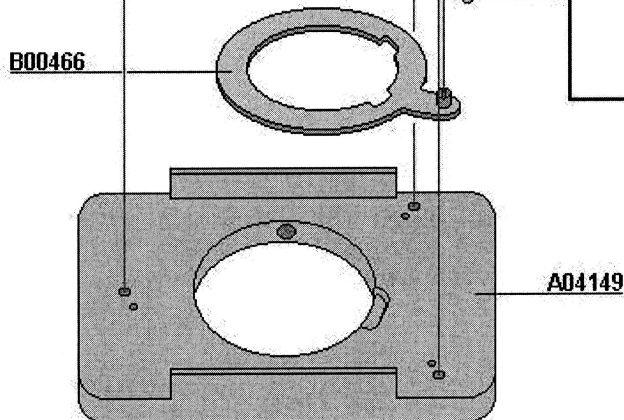

International Watch Company 3206 Movement Parts (1)

Compiled by EmmyWatch - <https://www.emmywatch.com>

Kal. 3206x

module calendrier perpétuel
 Modul Ewiger Kalender
 modul perpetual calender

doré or jaune gelb vergoldet yellow gold plated	B00452
doré or rouge rot vergoldet red gold plated	B03804

lubrification - Ölplan - oiling plan	
	Moebius 9010
	JISMAA bleu - blau - blue