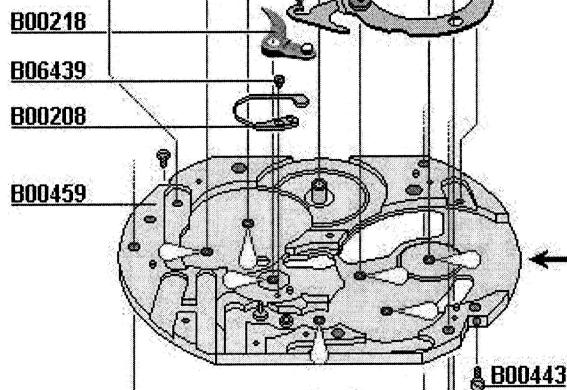

International Watch Company 3206 Movement Parts (1)

Compiled by EmmyWatch - <https://www.emmywatch.com>

Kal. 3206x

module calendrier perpétuel
 Modul Ewiger Kalender
 modul perpetual calender

doré or jaune gelb vergoldet yellow gold plated	B00452
doré or rouge rot vergoldet red gold plated	B03804

lubrification - Ölplan - oiling plan	
	Moebius 9010
	JISMAA bleu - blau - blue