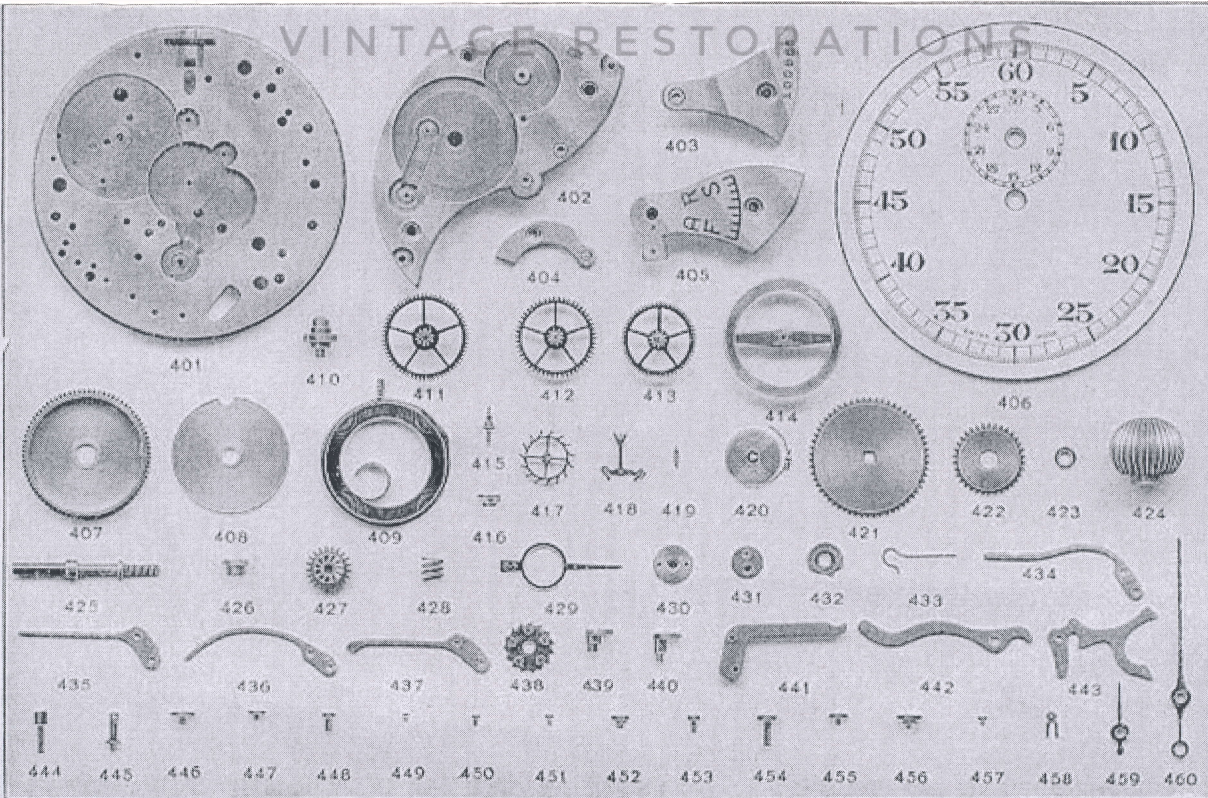

Heuer 900 Movement Parts (1)

Compiled by EmmyWatch - <https://www.emmywatch.com>

EMMYWATCH

VINTAGE RESTORATIONS

Pièces
de rechange
pour
**COMP-
TEURS
SIMPLES**
19 lig.
Réf. 900 / 922

Exchange parts
for 19 lig.
**PLAIN-
TIMERS**
Ref. 900 / 922

Ersatzteile für
19 lig.
**EINFACHE
STOPP-UHR**
Ref. 900 / 922

Calibres des montres suisses — Schweizerische Uhrwerke — Swiss Watch Movements