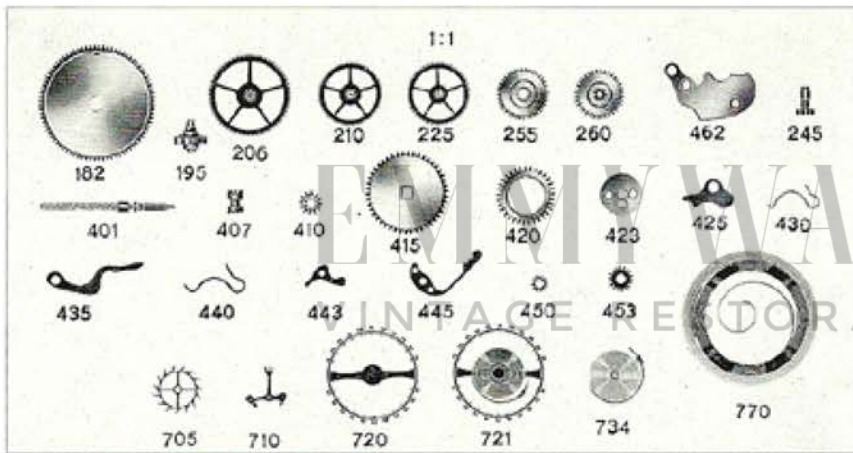

EMMYWATCH
VINTAGE RESTORATIONS

Eterna 704 Movement Parts (1)

Compiled by EmmyWatch - <https://www.emmywatch.com>

14" cal. 704 Chronographe

Encageage Casing Encaje Gehäusepassung	Hauteur max. du mouvement Max. height of movement Altura máx. de la máquina Maximale Werkhöhe	Roue Wheel Rueda Rad	Balancier Balance Volante Unruh
∅ 32,60 mm	6,42 mm	∅ 6,65 mm	∅ 13,00 mm