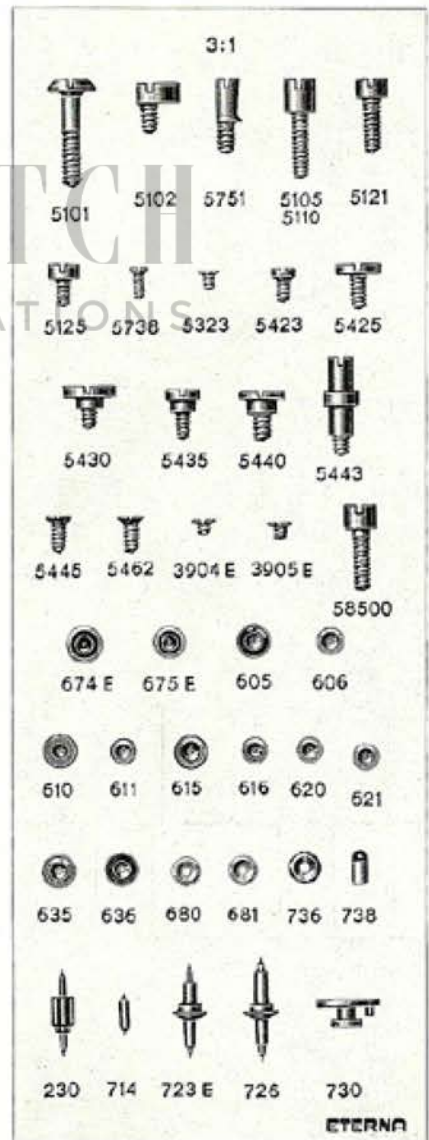

EMMYWATCH
VINTAGE RESTORATIONS

Eterna 704 Movement Parts (1)

Compiled by EmmyWatch - <https://www.emmywatch.com>

14" cal. 704 Chronographe

Encageage Casing Encaje Gehäusepassung	Hauteur max. du mouvement Max. height of movement Altura máx. de la máquina Maximale Werkhöhe	Roue Wheel Rueda Rad	Balancier Balance Volante Unruh
∅ 32,60 mm	6,42 mm	∅ 6,65 mm	∅ 13,00 mm