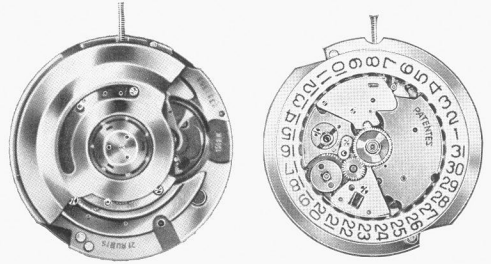

EMMYWATCH
VINTAGE RESTORATIONS

Eterna 1500,1501 Movement Parts (1)

Compiled by EmmyWatch - <https://www.emmywatch.com>

Cal. 1500

13''
29.00 mm

3.60 mm

21 600

Für Kalender-Ersatzteile siehe Cal. 1466, Seite 2.26
 Pour les fournitures de calendrier voir cal. 1466, page 2.26
 For the calendar spare parts see cal. 1466, page 2.26
 Para las fornitures de calendario ver cal. 1466, página 2.26