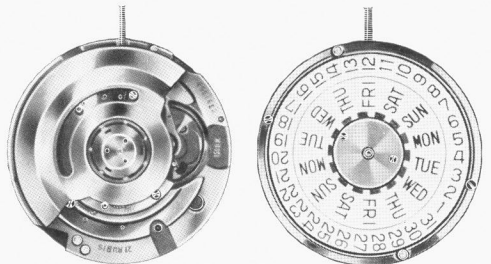

Für Kalender-Ersatzteile siehe Cal. 1457, Seite 2.26
Pour les fournitures de calendrier voir cal. 1457, page 2.26
For the calendar spare parts see cal. 1457, page 2.26
Para las fornitures de calendario ver cal. 1457, página 2.26

Für alle andern Ersatzteile siehe Cal. 1500, Seite 2.27
Pour toutes autres fournitures voir cal. 1500, page 2.27
For all other spare parts see cal. 1500, page 2.27
Para todas las demás fornitures ver cal. 1500, página 2.27