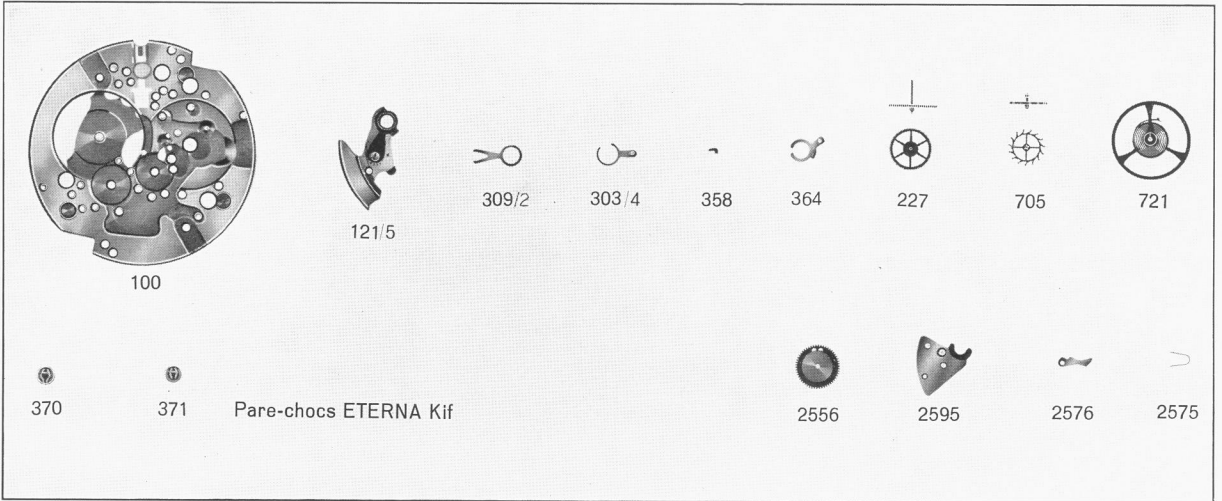

EMMYWATCH
VINTAGE RESTORATIONS

Eterna 1500,1501 Movement Parts (1)

Compiled by EmmyWatch - <https://www.emmywatch.com>

Cal. 1500

13''
29.00 mm

3.60 mm

21 600

Für Kalender-Ersatzteile siehe Cal. 1466, Seite 2.26
 Pour les fournitures de calendrier voir cal. 1466, page 2.26
 For the calendar spare parts see cal. 1466, page 2.26
 Para las fornitures de calendario ver cal. 1466, página 2.26