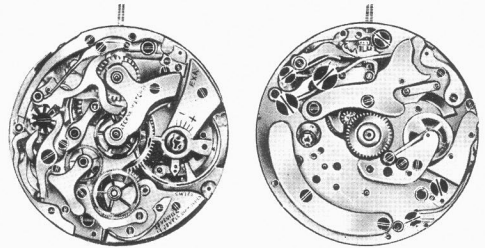

EMMYWATCH
VINTAGE RESTORATIONS

Eterna 1492 Movement Parts (1)

Compiled by EmmyWatch - <https://www.emmywatch.com>

Cal. **1492**

Für alle andern Ersatzteile siehe Kal. 1491, Seite 2.29
 Pour toutes autres fournitures voir cal. 1491, page 2.29
 For all other spare parts see cal. 1491, page 2.29
 Para todas las demás fornituras ver cal. 1491, página 2.29