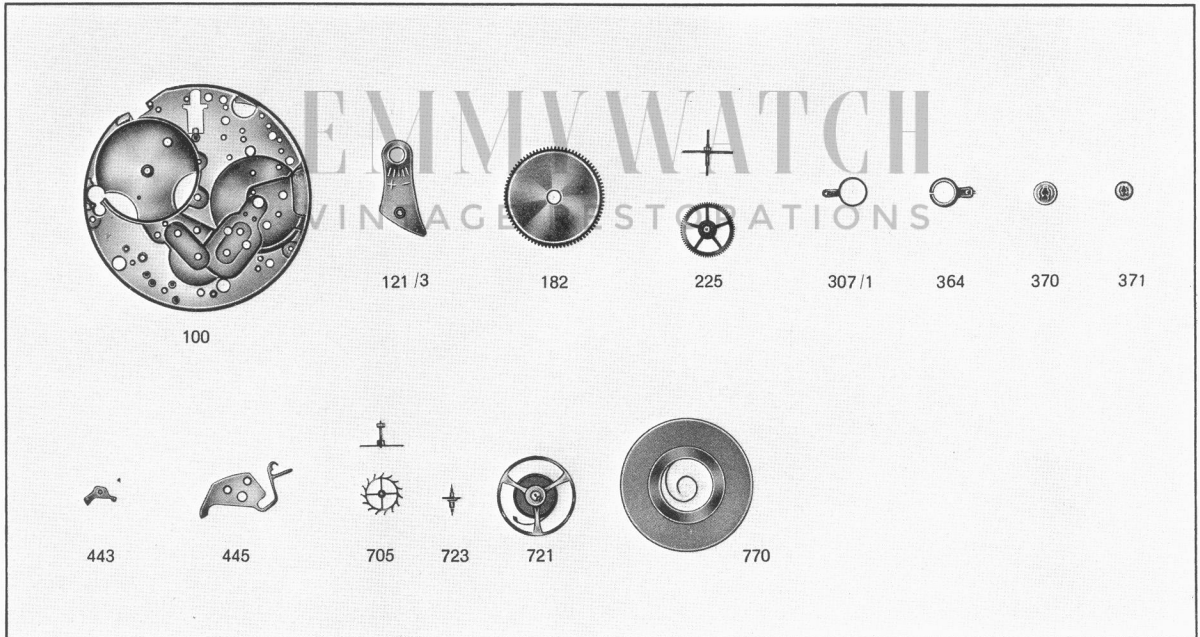

EMMYWATCH
VINTAGE RESTORATIONS

Eterna 1492 Movement Parts (1)

Compiled by EmmyWatch - <https://www.emmywatch.com>

Cal. **1492**

Für alle andern Ersatzteile siehe Kal. 1491, Seite 2.29
 Pour toutes autres fournitures voir cal. 1491, page 2.29
 For all other spare parts see cal. 1491, page 2.29
 Para todas las demás fornituras ver cal. 1491, página 2.29