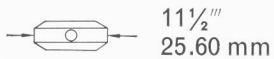

Eterna 1487 Movement Parts (1)

Compiled by EmmyWatch - <https://www.emmywatch.com>

Cal. 1487

EMMYWATCH

VINTAGE RESTORATIONS

								
100	2557 / 1	462	2595	2556	2543	2575	2576	52595

Pare-chocs ETERNA Kif

								
370	371	721	227	705	125	711	348	5348