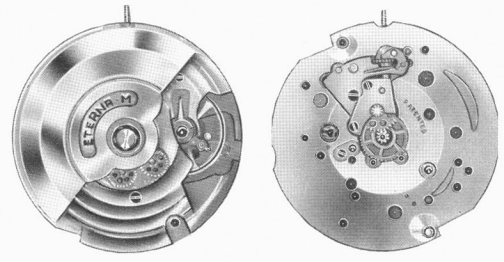

Für alle andern Ersatzteile siehe Cal. 1478, Seite 2.22
Pour toutes autres fournitures voir cal. 1478, page 2.22
For all other spare parts see cal. 1478, page 2.22
Para todas las demás fornitures ver cal. 1478, página 2.22