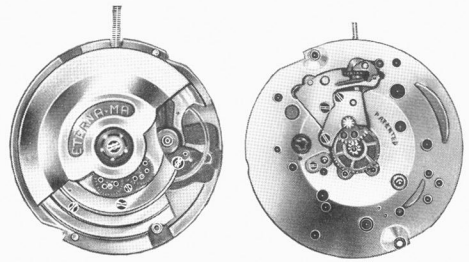

EMMYWATCH
VINTAGE RESTORATIONS

Eterna 1478,1479 Movement Parts (1)

Compiled by EmmyWatch - <https://www.emmywatch.com>

Cal. 1478

Für alle andern Ersatzteile siehe Cal. 1428, Seite 2.15
 Pour toutes autres fournitures voir cal. 1428, page 2.15
 For all other spare parts see cal. 1428, page 2.15
 Para todas las demás fornitures ver cal. 1428, página 2.15