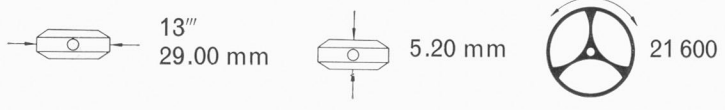

Für alle andern Ersatzteile siehe Cal. 1478, Seite 2.22
Pour toutes autres fournitures voir cal. 1478, page 2.22
For all other spare parts see cal. 1478, page 2.22
Para todas las demás fornitures ver cal. 1478, página 2.22