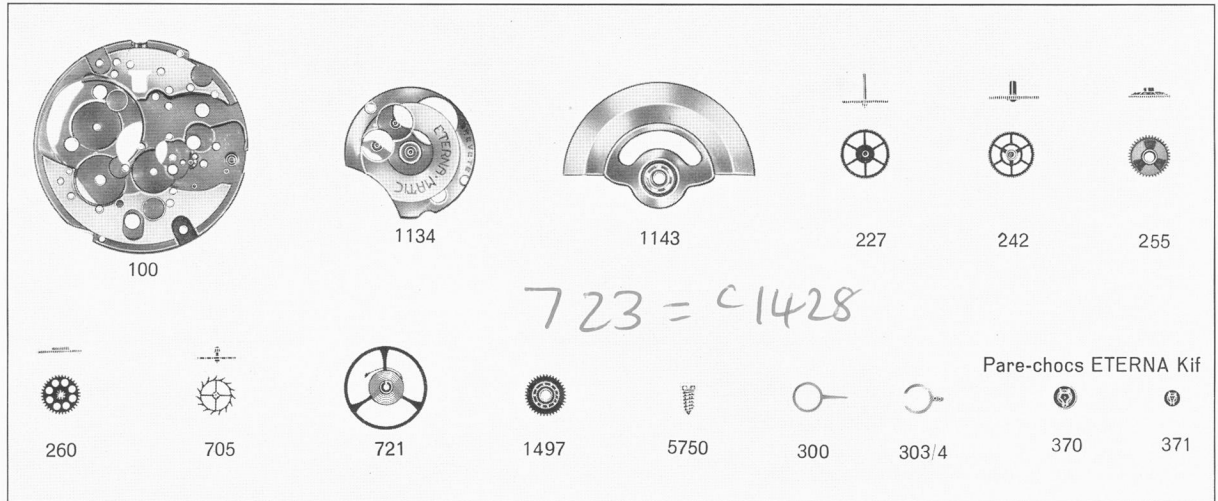

EMMYWATCH
VINTAGE RESTORATIONS

Eterna 1478,1479 Movement Parts (1)

Compiled by EmmyWatch - <https://www.emmywatch.com>

Cal. 1478

Für alle andern Ersatzteile siehe Cal. 1428, Seite 2.15
 Pour toutes autres fournitures voir cal. 1428, page 2.15
 For all other spare parts see cal. 1428, page 2.15
 Para todas las demás fornitures ver cal. 1428, página 2.15