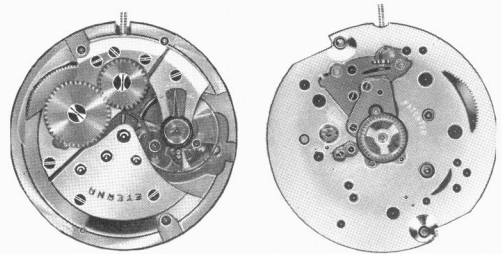

Cal. 1476

Für alle andern Ersatzteile siehe Cal. 1475, Seite 2.20
Pour toutes autres fournitures voir cal. 1475, page 2.20
For all other spare parts see cal. 1475, page 2.20
Para todas las demás fornituras ver cal. 1475, página 2.20