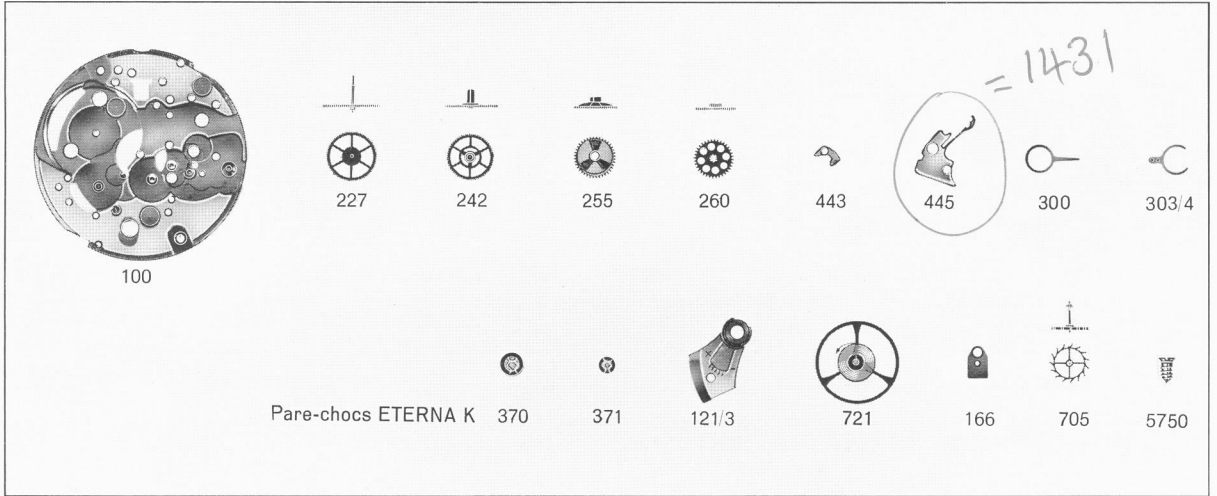

EMMYWATCH
VINTAGE RESTORATIONS

Eterna 1475,1476 Movement Parts (1)

Compiled by EmmyWatch - <https://www.emmywatch.com>

Cal. 1475

Für alle andern Ersatzteile siehe Cal. 1431, Seite 2.13
 Pour toutes autres fournitures voir cal. 1431 page 2.13
 For all other spare parts see cal. 1431, page 2.13
 Para todas las demás fornituras ver cal. 1431, página 2.13