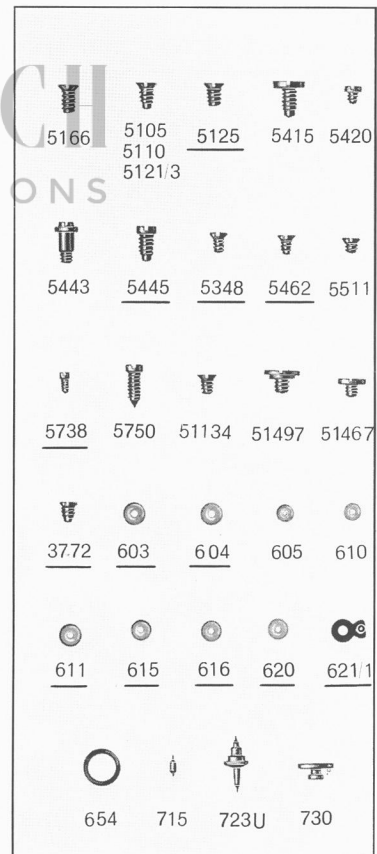

**EMMYWATCH**  
VINTAGE RESTORATIONS

**Eterna 1446 Movement Parts (1)**

*Compiled by EmmyWatch - <https://www.emmywatch.com>*

# Cal. 1446

Alle Ersatzteile mit unterstrichenen Nummern sind dieselben für die Kaliber  
 Toutes fournitures dont les numéros sont soulignés sont les mêmes pour les calibres  
 All spare parts with numbers which are underlined are the same for the calibres  
 Todas las fornitures, cuyos números están subrayados, son las mismas para los calibres