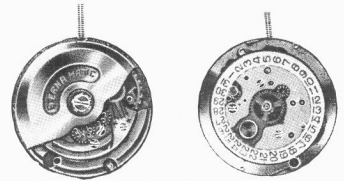

EMMYWATCH
VINTAGE RESTORATIONS

Eterna 1441,1444 Movement Parts (1)

Compiled by EmmyWatch - <https://www.emmywatch.com>

Cal. 1441

$7\frac{3}{4}'''$
17.20 mm

5.60 mm

18 000

Für alle andern Ersatzteile siehe Cal. 1401, Seite 1.4
 Pour toutes autres fournitures voir cal. 1401, page 1.4
 For all other spare parts see cal. 1401, page 1.4
 Para todas las demás fornituras ver cal. 1401, página 1.4

EMMYWATCH
 VINTAGE RESTORATIONS

Cal. 1444

$8\frac{1}{4}'''$
18.30 mm

5.60 mm

18 000

Für Kalender-Ersatzteile siehe Cal. 1441, Seite 1.6
 Pour les fournitures de calendrier voir cal. 1441, page 1.6
 For the calendar spare parts see cal. 1441, page 1.6
 Para las fornituras de calendario ver cal. 1441, página 1.6