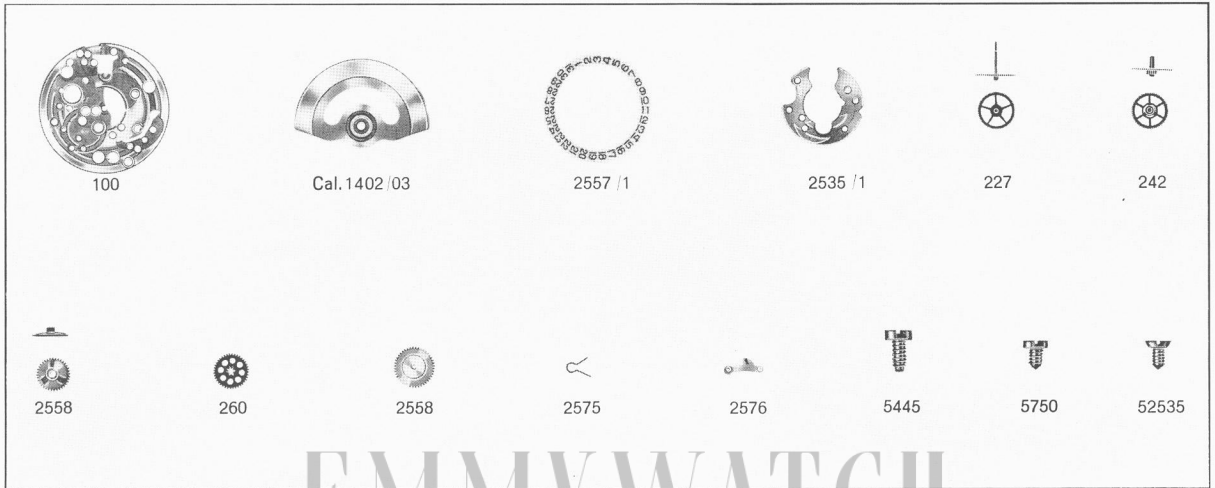

EMMYWATCH
VINTAGE RESTORATIONS

Eterna 1441,1444 Movement Parts (1)

Compiled by EmmyWatch - <https://www.emmywatch.com>

Cal. 1441

$7\frac{3}{4}'''$
17.20 mm

5.60 mm

18 000

Für alle andern Ersatzteile siehe Cal. 1401, Seite 1.4
 Pour toutes autres fournitures voir cal. 1401, page 1.4
 For all other spare parts see cal. 1401, page 1.4
 Para todas las demás fornituras ver cal. 1401, página 1.4

EMMYWATCH
 VINTAGE RESTORATIONS

Cal. 1444

$8\frac{1}{4}'''$
18.30 mm

5.60 mm

18 000

Für Kalender-Ersatzteile siehe Cal. 1441, Seite 1.6
 Pour les fournitures de calendrier voir cal. 1441, page 1.6
 For the calendar spare parts see cal. 1441, page 1.6
 Para las fornituras de calendario ver cal. 1441, página 1.6