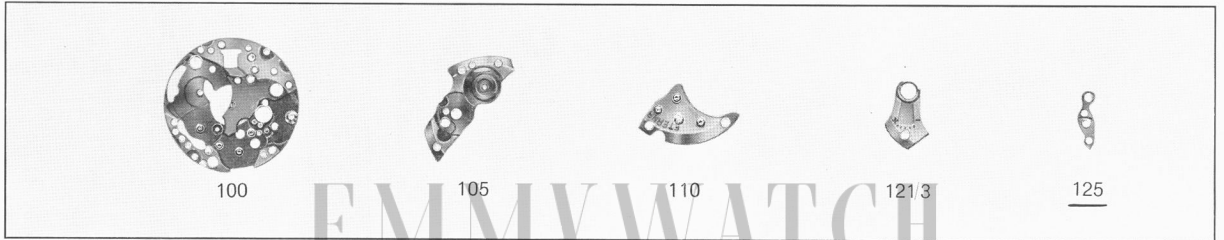

EMMYWATCH
VINTAGE RESTORATIONS

Eterna 1435 Movement Parts (1)

Compiled by EmmyWatch - <https://www.emmywatch.com>

Cal. 1435

Alle Ersatzteile mit unterstrichenen Nummern sind dieselben für die Kaliber
 Toutes fournitures dont les numéros sont soulignés sont les mêmes pour les calibres
 All spare parts with numbers which are underlined are the same for the calibers
 Todas las fornitures, cuyos números están subrayados, son las mismas para los calibres