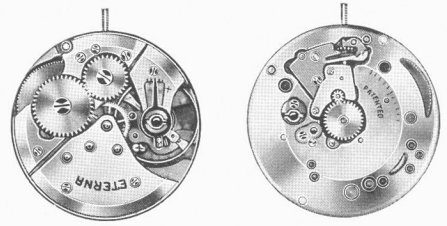

Eterna 1431 Movement Parts (1)

Compiled by EmmyWatch - <https://www.emmywatch.com>

Cal. 1431

Alle Ersatzteile mit unterstrichenen Nummern sind dieselben für die Kaliber
 Toutes fournitures dont les numéros sont soulignés sont les mêmes pour les calibres
 All spare parts with numbers which are underlined are the same for the calibres
 Todas las fornitureas, cuyos números están subrayados, son las mismas para los calibres

1428, 1429, 1432, 1438, 1439, 1453,
 1470, 1471, 1475, 1476, 1478, 1479,
 1480, 1481, 1485, 1486, 1488, 1489