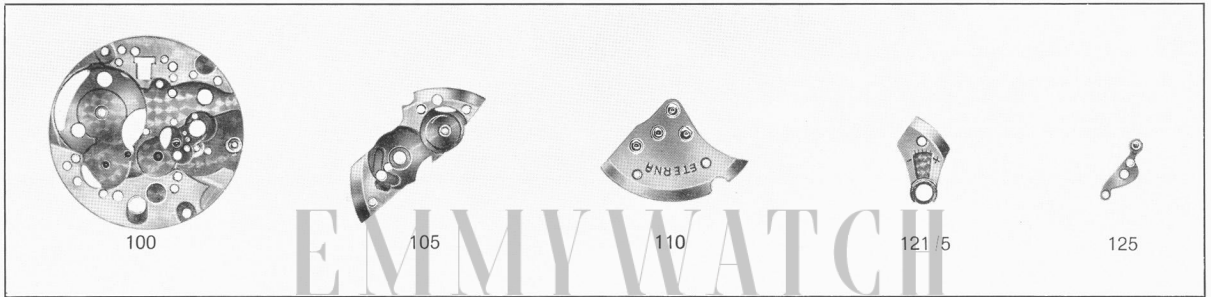

Eterna 1431 Movement Parts (1)

Compiled by EmmyWatch - <https://www.emmywatch.com>

Cal. 1431

Alle Ersatzteile mit unterstrichenen Nummern sind dieselben für die Kaliber
 Toutes fournitures dont les numéros sont soulignés sont les mêmes pour les calibres
 All spare parts with numbers which are underlined are the same for the calibres
 Todas las fornitureas, cuyos números están subrayados, son las mismas para los calibres

1428, 1429, 1432, 1438, 1439, 1453,
 1470, 1471, 1475, 1476, 1478, 1479,
 1480, 1481, 1485, 1486, 1488, 1489