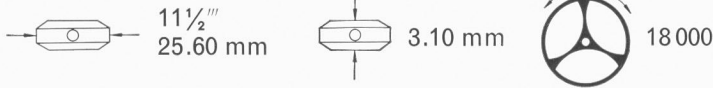

Eterna 1431 Movement Parts (1)

Compiled by EmmyWatch - <https://www.emmywatch.com>

Cal. 1431

Alle Ersatzteile mit unterstrichenen Nummern sind dieselben für die Kaliber
 Toutes fournitures dont les numéros sont soulignés sont les mêmes pour les calibres
 All spare parts with numbers which are underlined are the same for the calibres
 Todas las fornitureas, cuyos números están subrayados, son las mismas para los calibres

1428, 1429, 1432, 1438, 1439, 1453,
 1470, 1471, 1475, 1476, 1478, 1479,
 1480, 1481, 1485, 1486, 1488, 1489