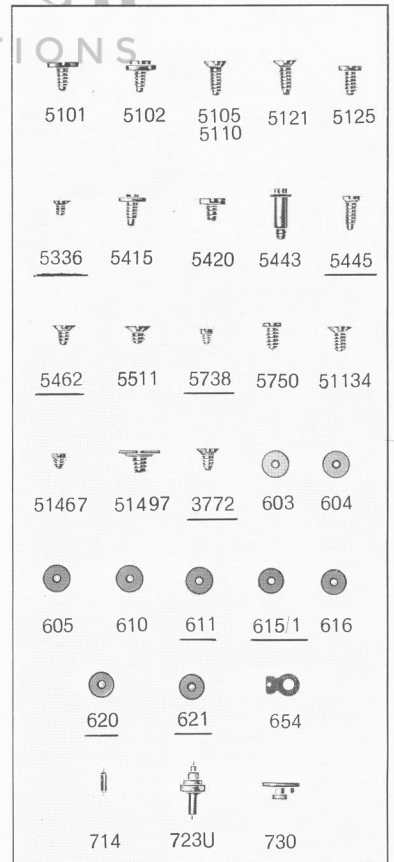

**Eterna 1419 Movement Parts (1)**

*Compiled by EmmyWatch - <https://www.emmywatch.com>*

# Cal. 1419

Alle Ersatzteile mit unterstrichenen Nummern sind dieselben für die Kaliber  
 Toutes fournitures dont les numéros sont soulignés sont les mêmes pour les calibres  
 All spare parts with numbers which are underlined are the same for the calibres  
 Todas las fornitureas, cuyos números están subrayados, son las mismas para los calibres

▶ 1418, 1420