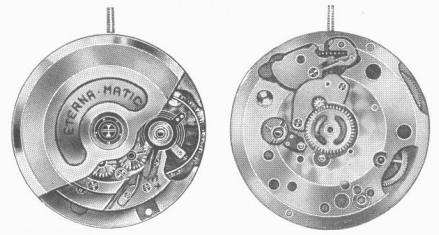

EMMYWATCH
VINTAGE RESTORATIONS

Eterna 1411 Movement Parts (1)

Compiled by EmmyWatch - <https://www.emmywatch.com>

Cal. 1411

Alle Ersatzteile mit unterstrichenen Nummern sind dieselben für die Kaliber
 Toutes fournitures dont les numéros sont soulignés sont les mêmes pour les calibres
 All spare parts with numbers which are underlined are the same for the calibres
 Todas las fornitureas, cuyos números están subrayados, son las mismas para los calibres

1408, 1412, 1414, 1416, 1421,
 1422, 1424, 1426, 1448