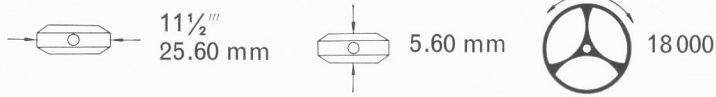

EMMYWATCH
VINTAGE RESTORATIONS

Eterna 1411 Movement Parts (1)

Compiled by EmmyWatch - <https://www.emmywatch.com>

Cal. 1411

Alle Ersatzteile mit unterstrichenen Nummern sind dieselben für die Kaliber
 Toutes fournitures dont les numéros sont soulignés sont les mêmes pour les calibres
 All spare parts with numbers which are underlined are the same for the calibres
 Todas las fornitureas, cuyos números están subrayados, son las mismas para los calibres