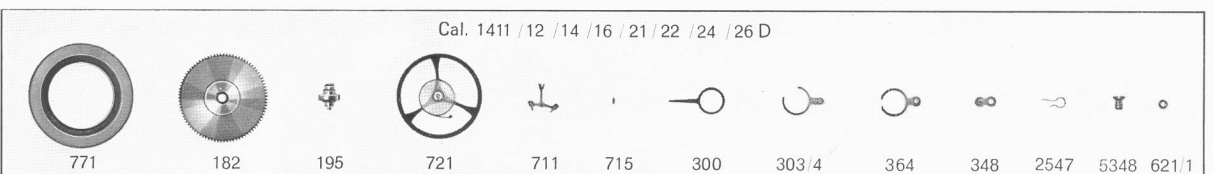

EMMYWATCH
VINTAGE RESTORATIONS

Eterna 1411 Movement Parts (1)

Compiled by EmmyWatch - <https://www.emmywatch.com>

Cal. 1411

Alle Ersatzteile mit unterstrichenen Nummern sind dieselben für die Kaliber
 Toutes fournitures dont les numéros sont soulignés sont les mêmes pour les calibres
 All spare parts with numbers which are underlined are the same for the calibres
 Todas las fornitureas, cuyos números están subrayados, son las mismas para los calibres

1408, 1412, 1414, 1416, 1421,
 1422, 1424, 1426, 1448