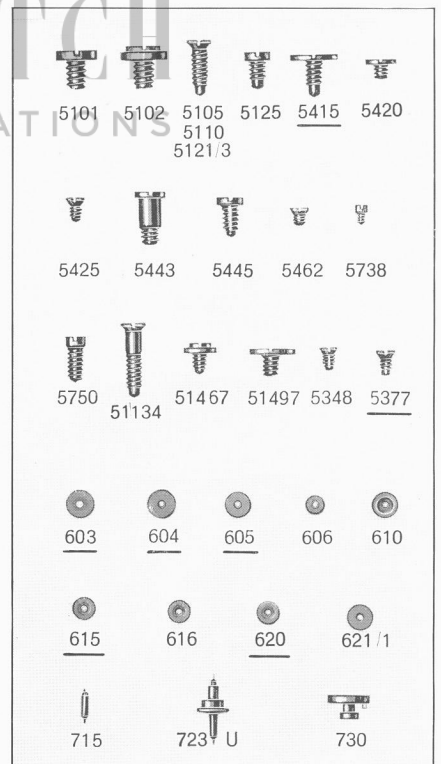

EMMYWATCH
VINTAGE RESTORATIONS

Eterna 1411 Movement Parts (1)

Compiled by EmmyWatch - <https://www.emmywatch.com>

Cal. 1411

Alle Ersatzteile mit unterstrichenen Nummern sind dieselben für die Kaliber
 Toutes fournitures dont les numéros sont soulignés sont les mêmes pour les calibres
 All spare parts with numbers which are underlined are the same for the calibres
 Todas las fornitureas, cuyos números están subrayados, son las mismas para los calibres

1408, 1412, 1414, 1416, 1421,
 1422, 1424, 1426, 1448