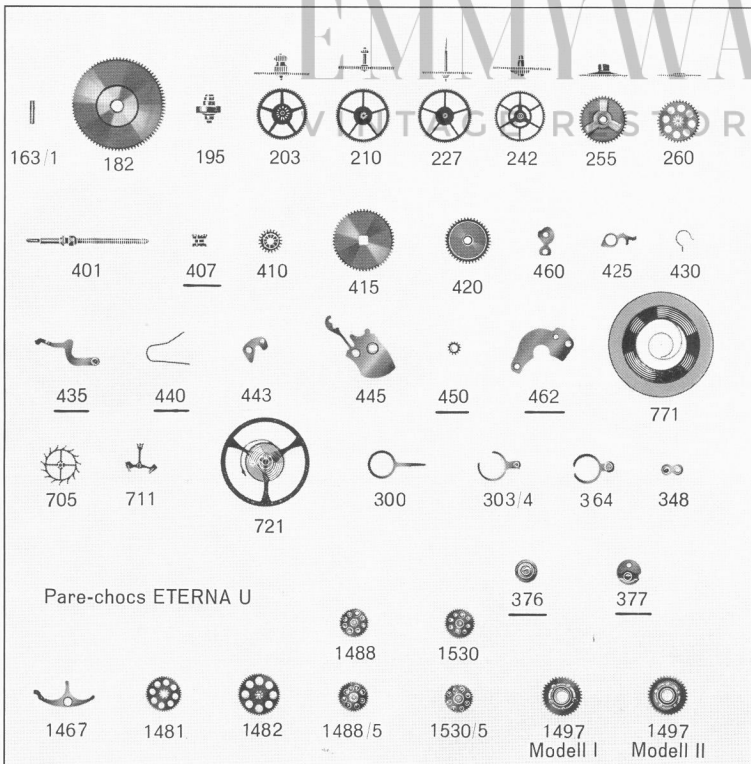

EMMYWATCH
VINTAGE RESTORATIONS

Eterna 1411 Movement Parts (1)

Compiled by EmmyWatch - <https://www.emmywatch.com>

Cal. 1411

Alle Ersatzteile mit unterstrichenen Nummern sind dieselben für die Kaliber
 Toutes fournitures dont les numéros sont soulignés sont les mêmes pour les calibres
 All spare parts with numbers which are underlined are the same for the calibres
 Todas las fornitureas, cuyos números están subrayados, son las mismas para los calibres

1408, 1412, 1414, 1416, 1421,
 1422, 1424, 1426, 1448