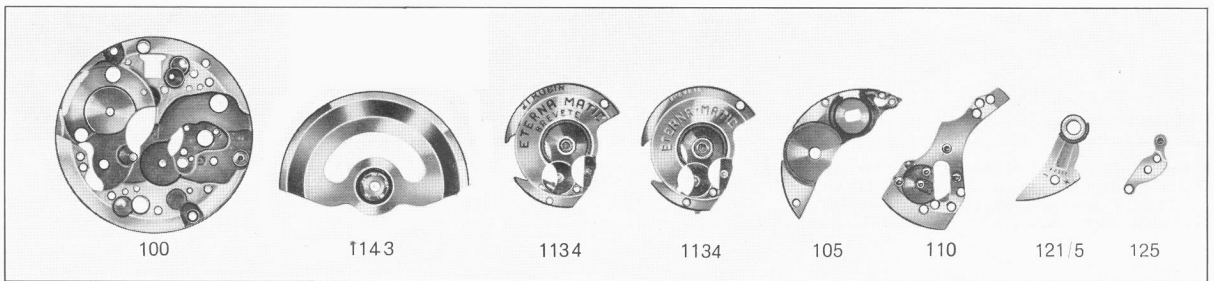

EMMYWATCH
VINTAGE RESTORATIONS

Eterna 1411 Movement Parts (1)

Compiled by EmmyWatch - <https://www.emmywatch.com>

Cal. 1411

Alle Ersatzteile mit unterstrichenen Nummern sind dieselben für die Kaliber
 Toutes fournitures dont les numéros sont soulignés sont les mêmes pour les calibres
 All spare parts with numbers which are underlined are the same for the calibres
 Todas las fornitureas, cuyos números están subrayados, son las mismas para los calibres

1408, 1412, 1414, 1416, 1421,
 1422, 1424, 1426, 1448