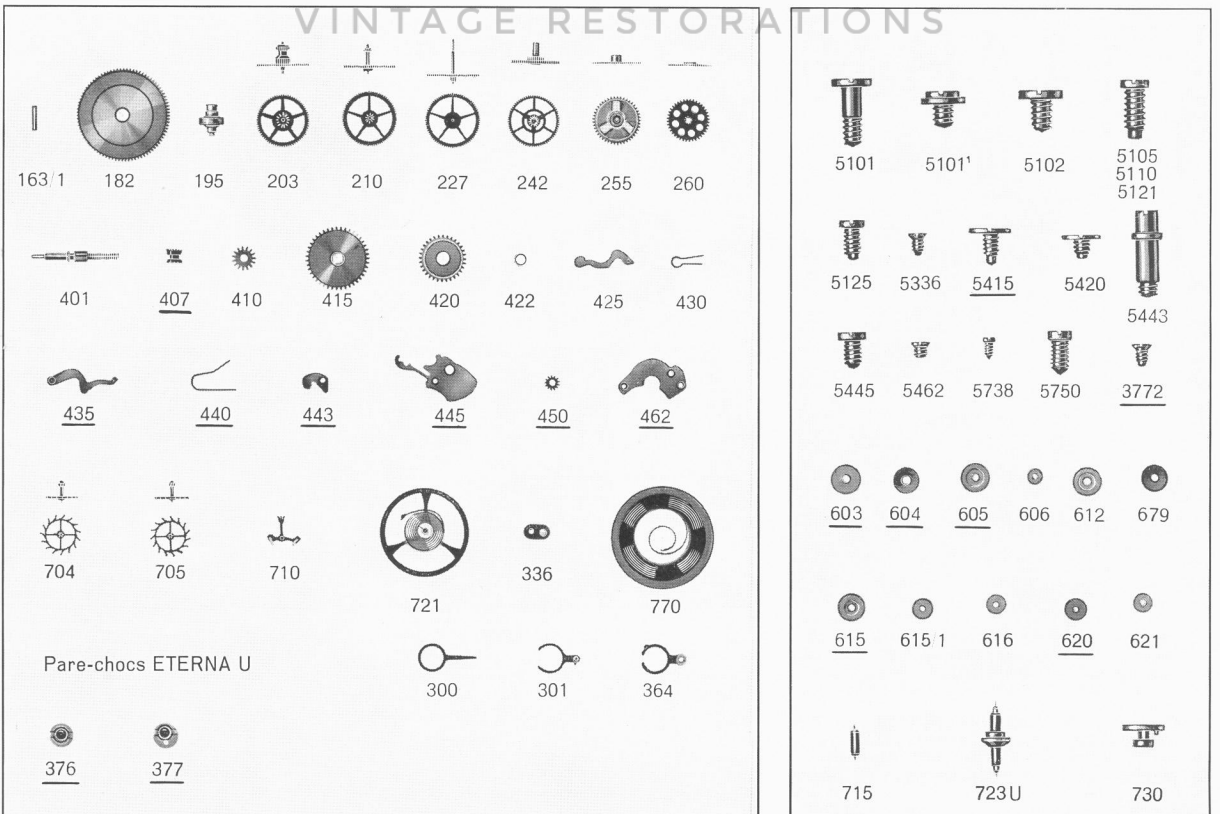

Eterna 1408 Movement Parts (1)

Compiled by EmmyWatch - <https://www.emmywatch.com>

Cal. 1408

Alle Ersatzteile mit unterstrichenen Nummern sind dieselben für die Kaliber
 Toutes fournitures dont les numéros sont soulignés sont les mêmes pour les calibres
 All spare parts with numbers which are underlined are the same for the calibres
 Todas las fornituras, cuyos números están subrayados, son las mismas para los calibres

▶ 1411, 1412, 1414, 1416, 1421,
 1422, 1424, 1426, 1448