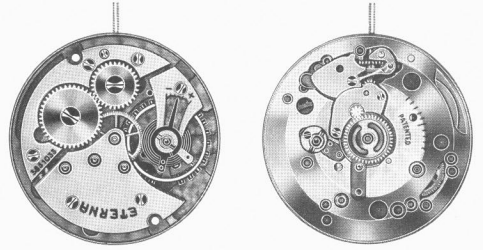

Eterna 1408 Movement Parts (1)

Compiled by EmmyWatch - <https://www.emmywatch.com>

Cal. 1408

Alle Ersatzteile mit unterstrichenen Nummern sind dieselben für die Kaliber
 Toutes fournitures dont les numéros sont soulignés sont les mêmes pour les calibres
 All spare parts with numbers which are underlined are the same for the calibres
 Todas las fornituras, cuyos números están subrayados, son las mismas para los calibres

▶ 1411, 1412, 1414, 1416, 1421,
 1422, 1424, 1426, 1448