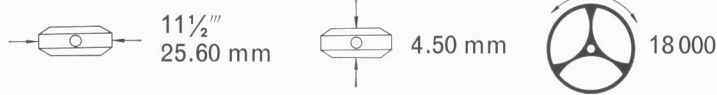

Eterna 1408 Movement Parts (1)

Compiled by EmmyWatch - <https://www.emmywatch.com>

Cal. 1408

Alle Ersatzteile mit unterstrichenen Nummern sind dieselben für die Kaliber
 Toutes fournitures dont les numéros sont soulignés sont les mêmes pour les calibres
 All spare parts with numbers which are underlined are the same for the calibres
 Todas las fornituras, cuyos números están subrayados, son las mismas para los calibres

▶ 1411, 1412, 1414, 1416, 1421,
 1422, 1424, 1426, 1448