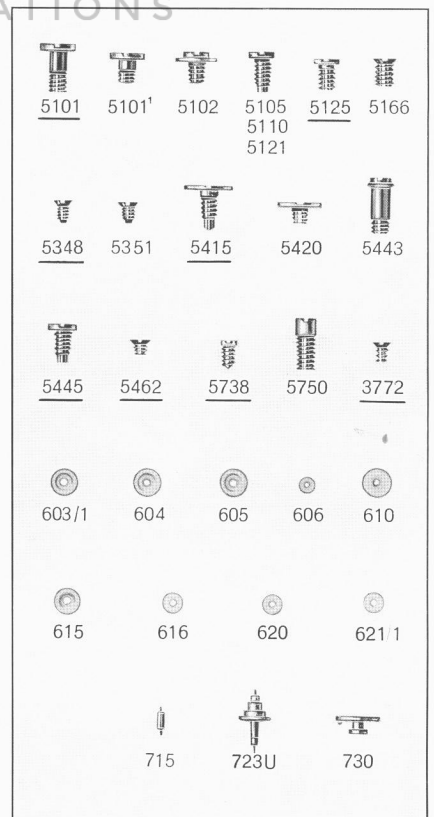

**EMMYWATCH**  
VINTAGE RESTORATIONS

**Eterna 1407 Movement Parts (1)**

*Compiled by EmmyWatch - <https://www.emmywatch.com>*

# Cal. 1407

EMMYWATCH  
VINTAGE RESTORATIONS

Alle Ersatzteile mit unterstrichenen Nummern sind dieselben für die Kaliber  
Toutes fournitures dont les numéros sont soulignés sont les mêmes pour les calibres  
All spare parts with numbers which are underlined are the same for the calibres  
Todas las fornituras, cuyos números están subrayados, son las mismas para los calibres

1436, 1487