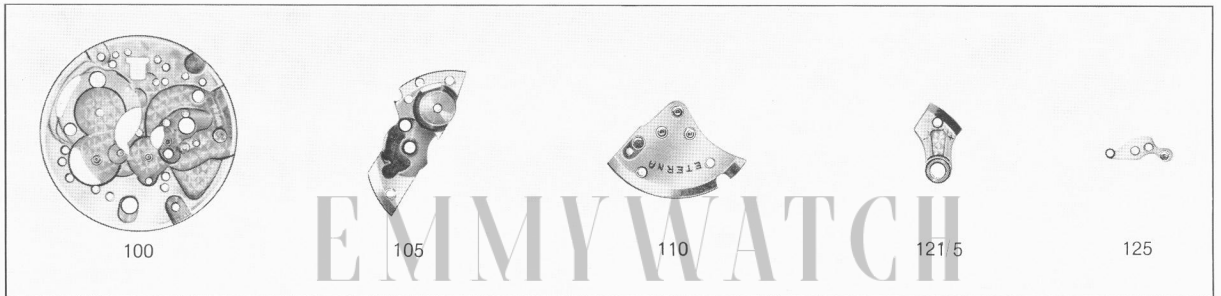

**EMMYWATCH**  
VINTAGE RESTORATIONS

**Eterna 1407 Movement Parts (1)**

*Compiled by EmmyWatch - <https://www.emmywatch.com>*

# Cal. 1407

EMMYWATCH  
VINTAGE RESTORATIONS

Alle Ersatzteile mit unterstrichenen Nummern sind dieselben für die Kaliber  
Toutes fournitures dont les numéros sont soulignés sont les mêmes pour les calibres  
All spare parts with numbers which are underlined are the same for the calibres  
Todas las fornituras, cuyos números están subrayados, son las mismas para los calibres