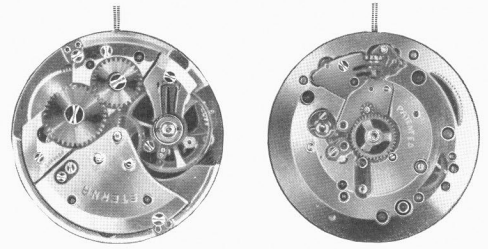

**EMMYWATCH**  
VINTAGE RESTORATIONS

**Eterna 1407 Movement Parts (1)**

*Compiled by EmmyWatch - <https://www.emmywatch.com>*

# Cal. 1407

EMMYWATCH  
VINTAGE RESTORATIONS

Alle Ersatzteile mit unterstrichenen Nummern sind dieselben für die Kaliber  
Toutes fournitures dont les numéros sont soulignés sont les mêmes pour les calibres  
All spare parts with numbers which are underlined are the same for the calibres  
Todas las fornituras, cuyos números están subrayados, son las mismas para los calibres