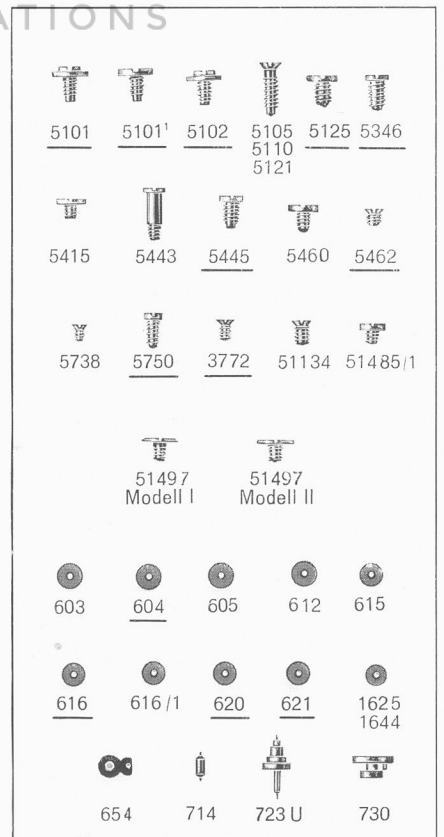

EMMYWATCH
VINTAGE RESTORATIONS

Eterna 1401 Movement Parts (1)

Compiled by EmmyWatch - <https://www.emmywatch.com>

Cal. 1401

Alle Ersatzteile mit unterstrichenen Nummern sind dieselben für die Kaliber
 Toutes fournitures dont les numéros sont soulignés sont les mêmes pour les calibres
 All spare parts with numbers which are underlined are the same for the calibres
 Todas las fornituras, cuyos números están subrayados, son las mismas para los calibres

1402, 1403, 1405, 1441, 1444