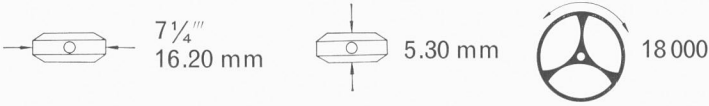

EMMYWATCH
VINTAGE RESTORATIONS

Eterna 1401 Movement Parts (1)

Compiled by EmmyWatch - <https://www.emmywatch.com>

Cal. 1401

Alle Ersatzteile mit unterstrichenen Nummern sind dieselben für die Kaliber
 Toutes fournitures dont les numéros sont soulignés sont les mêmes pour les calibres
 All spare parts with numbers which are underlined are the same for the calibres
 Todas las fornituras, cuyos números están subrayados, son las mismas para los calibres