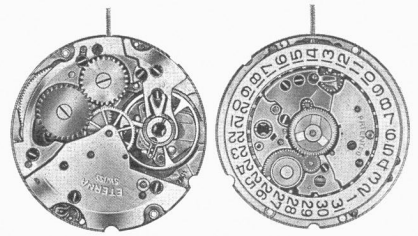

EMMYWATCH
VINTAGE RESTORATIONS

Eterna 12804 Movement Parts (1)

Compiled by EmmyWatch - <https://www.emmywatch.com>

Cal. 12804

Für alle andern Ersatzteile siehe Cal. 12801, Seite 2.53.
 Pour toutes autres fournitures voir cal. 12801, page 2.53.
 For all other spare parts see cal. 12801, page 2.53.
 Para todas las demás fornituras ver cal. 12801, página 2.53.