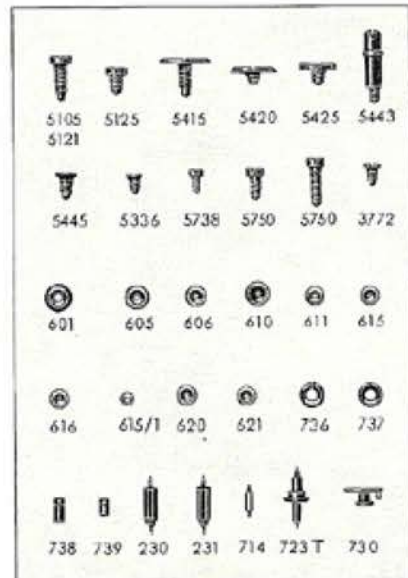

ETERNA

7x8" cal. 1244

Encageage Casing Encaje Gehäusepassung 19,30 mm x 15,80 mm	Hauteur max. du mouvement Max. height of movement Altura máx. de la máquina Maximale Werkhöhe 3,50 mm	Roue Wheel Rueda Rad ∅ 5,35 mm	Balancier Balance Volante Unruh ∅ 8,30 mm

EMMYWATCH

VINTAGE RESTORATIONS

Pare-chocs ETERNA U