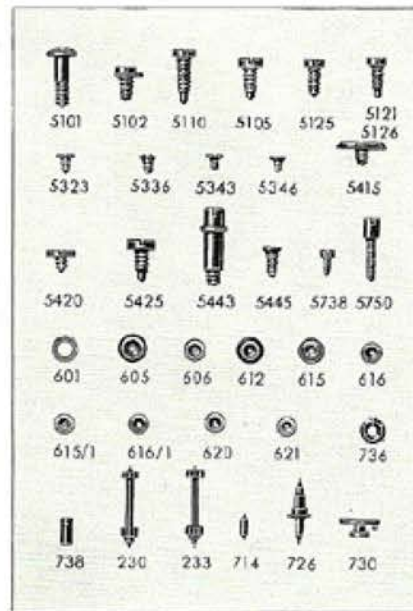

ETERNA

7³/₄''' cal. 1200 seconde au centre directe

Encageage Casing Encaje Gehäusepassung 17,20 mm	Hauteur max. du mouvement Max. height of movement Altura máx. de la máquina Maximale Werkhöhe 4,10 mm	Roue Wheel Rueda Rad 5,35 mm	Balancier Balance Volante Unruh 7,40 mm

EMMYWATCH
VINTAGE RESTORATIONS

Super Shock-Resist