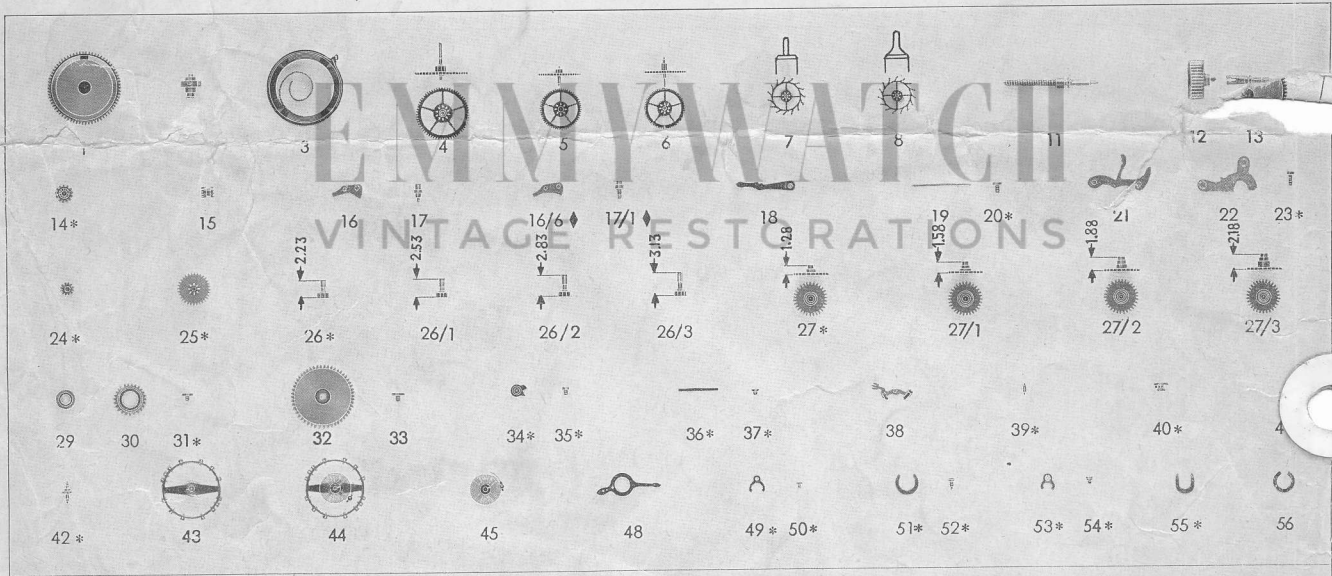

Cyma Tavannes 404,406 Movement Parts (1)

Compiled by EmmyWatch - <https://www.emmywatch.com>

TAVANNES WATCH C^o S. A. TAVANNES

Schwob Frères & C^{ie} S. A., La Chaux-de-Fonds (Suisse)

8-9"

EMMY WATCH

Il est indispensable d'indiquer la référence du mouvement en commandant des fournitures.

réf. 404

réf. 406

Fournitures spéciales pour Shock Absorber 404 K - 406 K

Fournitures spéciales pour seconde au centre 406 - 406 K

* Ces fournitures peuvent s'utiliser pour d'autres calibres. Consulter tableaux spéciaux sous : Pièces communes.
 † Pour les références 1850 et 1851 jusqu'au numéro 18580.