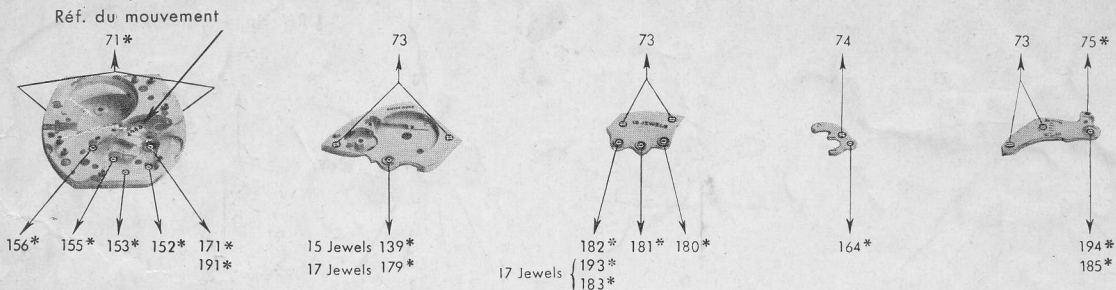

Cyma Tavannes 404,406 Movement Parts (1)

Compiled by EmmyWatch - <https://www.emmywatch.com>

TAVANNES WATCH C^o S. A. TAVANNES

Schwob Frères & C^{ie} S. A., La Chaux-de-Fonds (Suisse)

8-9"

EMMY WATCH

Il est indispensable d'indiquer la référence du mouvement en commandant des fournitures.

réf. 404

réf. 406

Fournitures spéciales pour Shock Absorber 404 K - 406 K

Fournitures spéciales pour seconde au centre 406 - 406 K

* Ces fournitures peuvent s'utiliser pour d'autres calibres. Consulter tableaux spéciaux sous : Pièces communes.
 † Pour les références 1850 et 1851 jusqu'au numéro 18580.