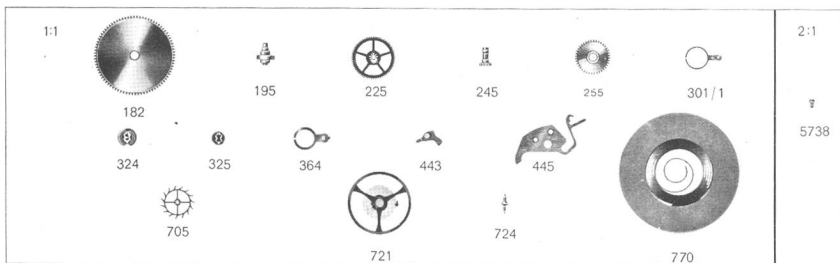

CERTINA

Pièces de rechange
Spare parts
Piezas de recambio
Ersatzteile
Pezzi di ricambio

Cal. 29-063

13^{'''} | Ø 29,50 mm H. : 5,82 mm s-CHR-CM 17 R 21600 Ah

Dérivé du calibre
Derived from calibre
Derivado del calibre
Abgeleitet vom Kaliber
Derivato dal calibre

} 29-053

EMMYWATCH
VINTAGE RESTORATIONS

Pièces différentes du cal.
Parts varying from cal.
Piezas diferentes del cal.
Teile, die verschieden sind vom Kal.
Pezzi diversi da quelli del cal.

} 29-053