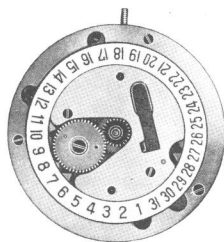

EMMYWATCH
VINTAGE RESTORATIONS

Certina 29-0531 Movement Parts (1)

Compiled by EmmyWatch - <https://www.emmywatch.com>

CERTINA

Pièces de rechange
 Spare parts
 Piezas de recambio
 Ersatzteile
 Pezzi di ricambio

Cal. 29-0531

13^{'''} | Ø 29,50 mm H.: 6,47 mm s-CHR-CM-QG 17 R 18000 Ah

Dérivé du calibre
 Derived from calibre
 Derivado del calibre
 Abgeleitet vom Kaliber
 Derivato dal calibro

29-053

Pièces différentes du cal.
 Parts varying from cal.
 Piezas diferentes del cal.
 Teile die verschieden sind vom Kal.
 Pezzi diversi da quelli del cal.

29-053

225

EMMYWATCH
 VINTAGE RESTORATIONS

8000

8020

Pièces supplémentaires au cal.
 Additional parts to cal.
 Piezas suplementarias al cal.
 Zusätzliche Teile zu Kal.
 Pezzi supplementari al cal.

29-053

145