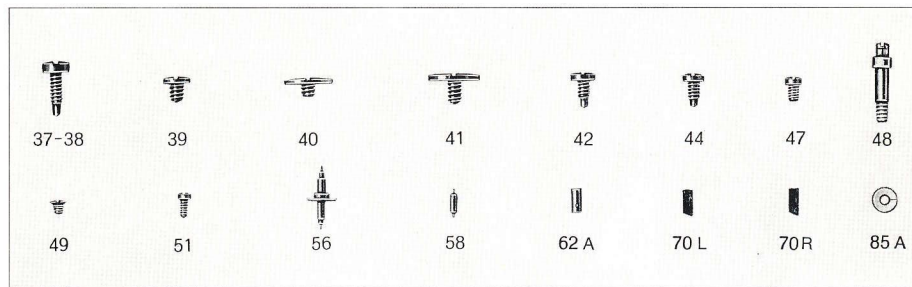

6 CU

3:1

6 CU

N° BULOVA		Caliber reference
1	6 CU	6 OK
2	6 CU	6 CU
4	6 CU	6 CU
5	6 CU	6 CU
6 B	6 CU	6 CU
7	6 CU	6 OK
8	6 CU	6 OK
11	6 CU	6 OK
13	6 CU	6 OK
14	6 CU	6 OK
15	6 CU	6 OK
16	6 CU	6 OK
17	6 CU	6 OK
18	6 CU	6 OK
23	6 CU	6 OK
24	6 CU	6 OK
25	6 CU	6 OK
26	6 CU	6 OK
28	6 CU	6 OK
29	6 CU	6 OK
31	6 CU	6 OK
32	6 CU	6 OK
35	6 CU	6 CU
37-38	6 CU	6 OK
39	6 CU	6 OK
40	6 CU	6 OK
41	6 CU	6 OK
42	6 CU	6 OK
44	6 CU	6 CU
47	6 CU	6 OK
48	6 CU	6 OK
49	6 CU	6 OK
51	6 CU	6 OK
52 A	6 CU	6 OK
53	6 CU	6 CU
54	6 CU	6 CU
54 A	6 CU	6 CU
54 B	6 CU	6 CU
56	6 CU	6 CU
57	6 CU	6 OK
58	6 CU	6 OK

N° BULOVA		Caliber reference
59 A	6 CU	6 CU
60	6 CU	6 OK
62 A	6 CU	6 OK
63	6 CU	∅ 60
64	6 CU	∅ 110
70 L	6 CU	6 OK
70 R	6 CU	6 OK
85 A	6 CU	6 CU
86	6 CU	6 BL
111	6 CU	6 CU
112	6 CU	6 CU