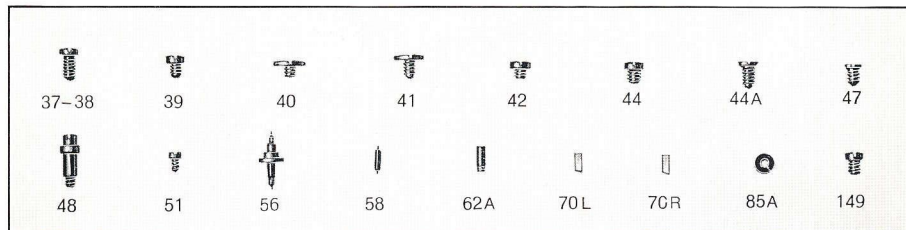

Bulova 6CD,6CN Movement Parts (1)

Compiled by EmmyWatch - <https://www.emmywatch.com>

6 CD / 6 CN

3:1

6 CD / 6 CN

N° BULOVA		Caliber reference
1	6 CD, 6 CN	6 CN
2	6 CD, 6 CN	6 CN
4 E	6 CD, 6 CN	6 CN
5	6 CD, 6 CN	6 CN
6 B	6 CD, 6 CN	6 CN
7	6 CD, 6 CN	6 CN
8	6 CD, 6 CN	6 CN
9	6 CD, 6 CN	6 CN
11	6 CD, 6 CN	6 CN
11 C	6 CD, 6 CN	6 CN
13	6 CD, 6 CN	6 CN
14	6 CD, 6 CN	6 CN
15	6 CD, 6 CN	6 CN
16	6 CD, 6 CN	6 CN
17	6 CD, 6 CN	6 CN
18	6 CD, 6 CN	6 CN
23	6 CD, 6 CN	6 CN
24	6 CD, 6 CN	6 CN
25	6 CD, 6 CN	6 CN
26	6 CD, 6 CN	6 CN
28	6 CD, 6 CN	6 CN
29	6 CD, 6 CN	6 CN
31	6 CD, 6 CN	6 CN
32	6 CD, 6 CN	6 CN
35	6 CD, 6 CN	6 CN
37-38	6 CD, 6 CN	6 CN
39	6 CD, 6 CN	6 CN
40	6 CD, 6 CN	6 CN
41	6 CD, 6 CN	6 CN
42	6 CD, 6 CN	6 CN
44	6 CD, 6 CN	6 CN
44 A	6 CD, 6 CN	6 CN
47	6 CD, 6 CN	6 CN
48	6 CD, 6 CN	6 CN
51	6 CD, 6 CN	6 C
53	6 CD, 6 CN	6 CN
54	6 CD, 6 CN	6 CN
54 A	6 CD, 6 CN	6 CN
54 B	6 CD, 6 CN	6 CN
56	6 CD, 6 CN	6 CN
57	6 CD, 6 CN	6 CN

N° BULOVA		Caliber reference
58	6 CD, 6 CN	6 C
59	6 CD, 6 CN	6 CN
60	6 CD, 6 CN	5 AN
62 A	6 CD, 6 CN	6 CN
63	6 CD, 6 CN	∅ 50
64	6 CD, 6 CN	∅ 100
70 L	6 CD, 6 CN	6 CN
70 R	6 CD, 6 CN	6 CN
85 A	6 CD, 6 CN	6 CN
106 C	6 CD, 6 CN	6 CN
113	6 CD, 6 CN	6 CN
114	6 CD, 6 CN	6 CN
149	6 CD, 6 CN	6 CN