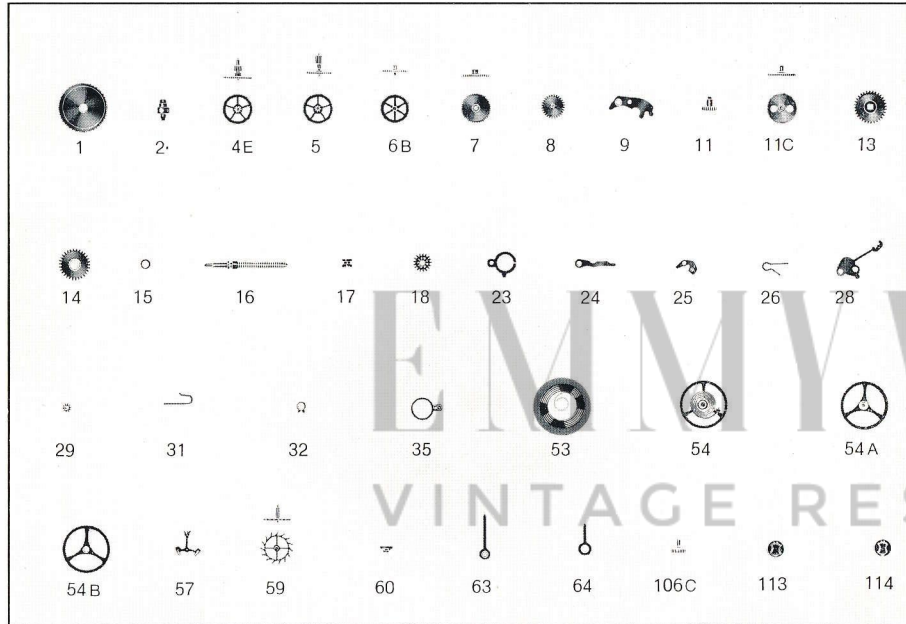

Bulova 6CD,6CN Movement Parts (1)

Compiled by EmmyWatch - <https://www.emmywatch.com>

6 CD / 6 CN

3:1

6 CD / 6 CN

N° BULOVA		Caliber reference
1	6 CD, 6 CN	6 CN
2	6 CD, 6 CN	6 CN
4 E	6 CD, 6 CN	6 CN
5	6 CD, 6 CN	6 CN
6 B	6 CD, 6 CN	6 CN
7	6 CD, 6 CN	6 CN
8	6 CD, 6 CN	6 CN
9	6 CD, 6 CN	6 CN
11	6 CD, 6 CN	6 CN
11 C	6 CD, 6 CN	6 CN
13	6 CD, 6 CN	6 CN
14	6 CD, 6 CN	6 CN
15	6 CD, 6 CN	6 CN
16	6 CD, 6 CN	6 CN
17	6 CD, 6 CN	6 CN
18	6 CD, 6 CN	6 CN
23	6 CD, 6 CN	6 CN
24	6 CD, 6 CN	6 CN
25	6 CD, 6 CN	6 CN
26	6 CD, 6 CN	6 CN
28	6 CD, 6 CN	6 CN
29	6 CD, 6 CN	6 CN
31	6 CD, 6 CN	6 CN
32	6 CD, 6 CN	6 CN
35	6 CD, 6 CN	6 CN
37-38	6 CD, 6 CN	6 CN
39	6 CD, 6 CN	6 CN
40	6 CD, 6 CN	6 CN
41	6 CD, 6 CN	6 CN
42	6 CD, 6 CN	6 CN
44	6 CD, 6 CN	6 CN
44 A	6 CD, 6 CN	6 CN
47	6 CD, 6 CN	6 CN
48	6 CD, 6 CN	6 CN
51	6 CD, 6 CN	6 C
53	6 CD, 6 CN	6 CN
54	6 CD, 6 CN	6 CN
54 A	6 CD, 6 CN	6 CN
54 B	6 CD, 6 CN	6 CN
56	6 CD, 6 CN	6 CN
57	6 CD, 6 CN	6 CN

N° BULOVA		Caliber reference
58	6 CD, 6 CN	6 C
59	6 CD, 6 CN	6 CN
60	6 CD, 6 CN	5 AN
62 A	6 CD, 6 CN	6 CN
63	6 CD, 6 CN	∅ 50
64	6 CD, 6 CN	∅ 100
70 L	6 CD, 6 CN	6 CN
70 R	6 CD, 6 CN	6 CN
85 A	6 CD, 6 CN	6 CN
106 C	6 CD, 6 CN	6 CN
113	6 CD, 6 CN	6 CN
114	6 CD, 6 CN	6 CN
149	6 CD, 6 CN	6 CN