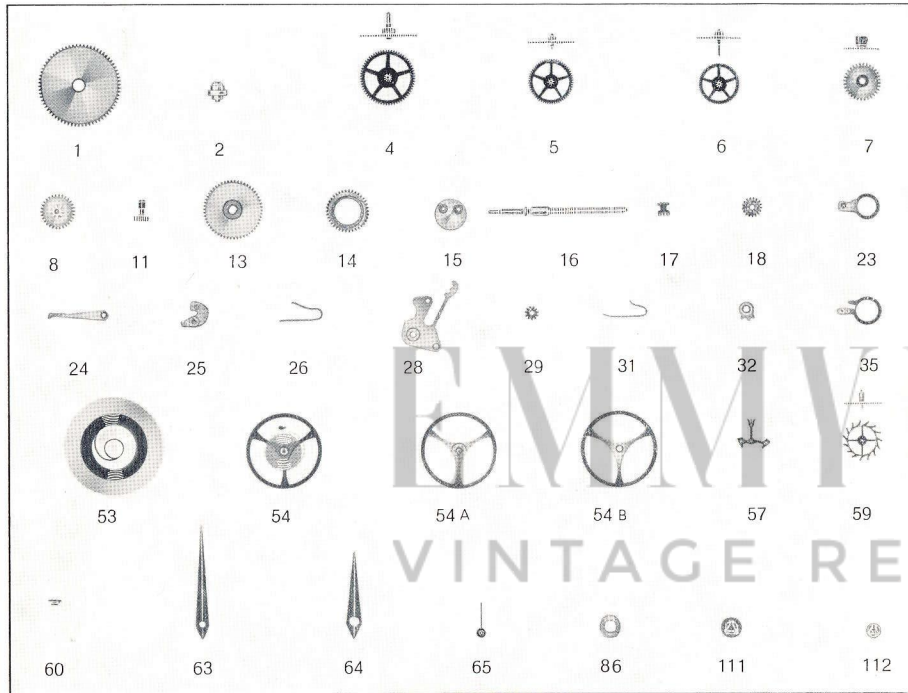

Bulova 10CH Movement Parts (1)

Compiled by EmmyWatch - <https://www.emmywatch.com>

10 CH

10 CH

N° BULOVA		Caliber reference
1	10 CH	11 AL
2	10 CH	11 AL
4	10 CH	11 AF
5	10 CH	11 AL
6	10 CH	11 AL
7	10 CH	11 AF
8	10 CH	11 AF
11	10 CH	11 AF
13	10 CH	11 AL
14	10 CH	11 AF
15	10 CH	11 AF
16	10 CH	11 AF
17	10 CH	11 AF
18	10 CH	11 AF
23	10 CH	11 AL
24	10 CH	11 AF
25	10 CH	11 AF
26	10 CH	11 AF
28	10 CH	11 AF
29	10 CH	11 AF
31	10 CH	11 AL
32	10 CH	11 AL
35	10 CH	11 AL
37-38	10 CH	11 AL
39	10 CH	11 AL
40 A	10 CH	11 AF
41	10 CH	11 AL
42	10 CH	11 AL
44	10 CH	11 AF
47	10 CH	6 BL
48	10 CH	11 AF
51	10 CH	11 AL
53	10 CH	11 AL
54	10 CH	11 AL
54 A	10 CH	11 AL
54 B	10 CH	11 AL
56	10 CH	11 AL
57	10 CH	11 AL
58	10 CH	11 AL
59	10 CH	11 AL
60	10 CH	11 AF
62 A	10 CH	11 AF
63	10 CH	∅ 85
64	10 CH	∅ 140
65	10 CH	∅ 22

N° BULOVA		Caliber reference
70 L	10 CH	11 AF
70 R	10 CH	11 AF
85 A	10 CH	11 AL
86	10 CH	11 AL
111	10 CH	11 AL
112	10 CH	11 AL