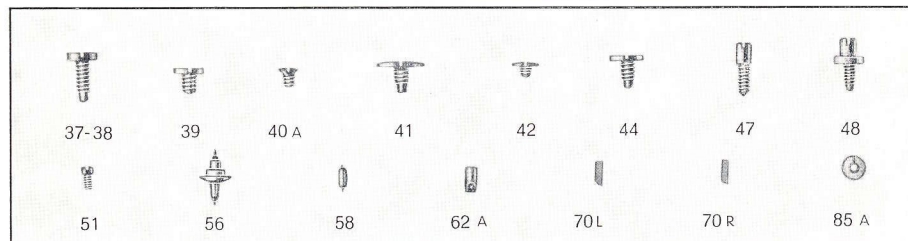

Bulova 10CH Movement Parts (1)

Compiled by EmmyWatch - <https://www.emmywatch.com>

10 CH

10 CH

N° BULOVA		Caliber reference
1	10 CH	11 AL
2	10 CH	11 AL
4	10 CH	11 AF
5	10 CH	11 AL
6	10 CH	11 AL
7	10 CH	11 AF
8	10 CH	11 AF
11	10 CH	11 AF
13	10 CH	11 AL
14	10 CH	11 AF
15	10 CH	11 AF
16	10 CH	11 AF
17	10 CH	11 AF
18	10 CH	11 AF
23	10 CH	11 AL
24	10 CH	11 AF
25	10 CH	11 AF
26	10 CH	11 AF
28	10 CH	11 AF
29	10 CH	11 AF
31	10 CH	11 AL
32	10 CH	11 AL
35	10 CH	11 AL
37-38	10 CH	11 AL
39	10 CH	11 AL
40 A	10 CH	11 AF
41	10 CH	11 AL
42	10 CH	11 AL
44	10 CH	11 AF
47	10 CH	6 BL
48	10 CH	11 AF
51	10 CH	11 AL
53	10 CH	11 AL
54	10 CH	11 AL
54 A	10 CH	11 AL
54 B	10 CH	11 AL
56	10 CH	11 AL
57	10 CH	11 AL
58	10 CH	11 AL
59	10 CH	11 AL
60	10 CH	11 AF
62 A	10 CH	11 AF
63	10 CH	∅ 85
64	10 CH	∅ 140
65	10 CH	∅ 22

N° BULOVA		Caliber reference
70 L	10 CH	11 AF
70 R	10 CH	11 AF
85 A	10 CH	11 AL
86	10 CH	11 AL
111	10 CH	11 AL
112	10 CH	11 AL