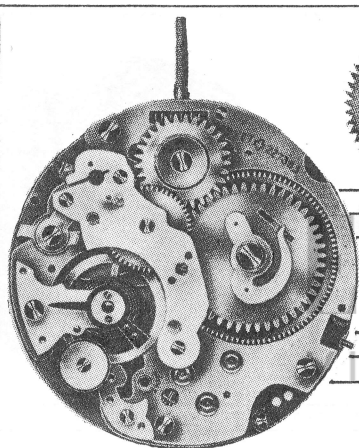

Baumgartner 222 Movement Parts (1)

Compiled by EmmyWatch - <https://www.emmywatch.com>

Bestfit Material Instant Guide

CLOCK

19L. BFG 222 — 1 DAY ALARM — PIN LEVER — STEM OR KEY WIND

EB No.
BF Pos.
No.

415 OLD	415 NEW	7212	7459	7496	7496	7496	7405	7405	7405	7405
	415/41	X153	X156	X154	X155	X156				

SMALL

7497	7295	7450	425	7438	7437	7290	430 NEW	430 OLD
X160			425/34	X149	X151	X152	430/35	X146

LARGE

EB No.
BF Pos.
No.

450	7411	7478	7151	7296	7450	7420	7288	7147
450/28	X157	X158	X159	450/29		X147	X148	X150